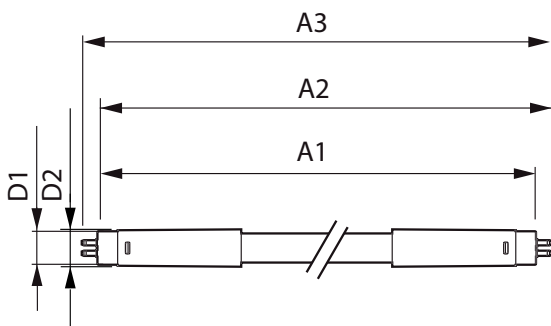

MASTER LEDtube InstantFit HF T5

Dados mecânicos e de revestimento

Comprimento do produto 1500 mm

Aprovação e aplicação

Etiqueta de Eficiência Energética (EEL) A++

Produto energeticamente eficiente Sim

Marcas de aprovação Conformidade com RoHS Marca CE
Certificação KEMA Keur

Consumo de energia kWh/1000 h 42 kWh

Dados do produto

Código do produto completo 871869670599500

Nome de produto da encomenda	MAS LEDtube HF 1500mm UO 36W 830 T5
EAN/UPC – Produto	8718696705995
Código de encomenda	70599500
Numerador – Quantidade por embalagem	1
Numerador – Embalagens por caixa exterior	10
N.º material (12NC)	929001346102
Peso líquido (Peça)	0,170 kg

Desenho dimensional

TLED 230V 37-80W 5600lm 160D 3000K G5 ND

Product	D1	D2	A1	A2	A3
MAS LEDtube HF 1500mm UO 36W 830 T5	15,2 mm	21 mm	1447,8 mm	1454,9 mm	1462 mm

Dados fotométricos