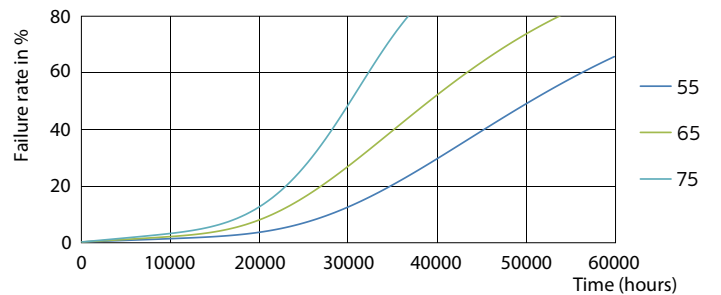

Vida útil

LEDtube 1500mm 36W G5 5600lm

LEDtube 1200mm 26W G5 3900lm