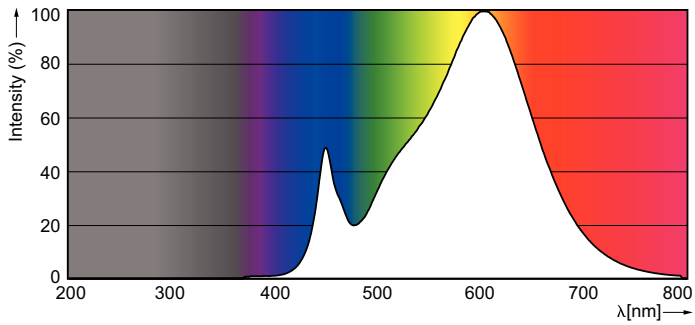

MASTER LEDtube InstantFit HF T5

Dados fotométricos