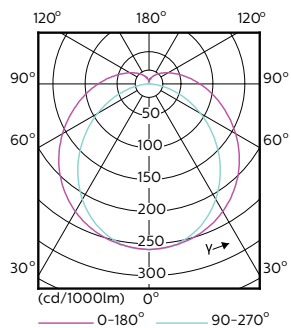

MASTER LEDtube InstantFit HF T5

Dados mecânicos e de revestimento

Comprimento do produto 1500 mm

Aprovação e aplicação

Etiqueta de Eficiência Energética (EEL) A++

Produto energeticamente eficiente Sim

Marcas de aprovação Conformidade com RoHS Marca CE
Certificação KEMA Keur

Desenho dimensional

TLED 230V 37-80W 5600lm 160D 3000K G5 ND

Product	D1	D2	A1	A2	A3
MAS LEDtube HF 1500mm UO 36W 830 T5	15,2 mm	21 mm	1447,8 mm	1454,9 mm	1462 mm

Dados fotométricos

LEDtube 1500mm 36W G5 830 5200lm