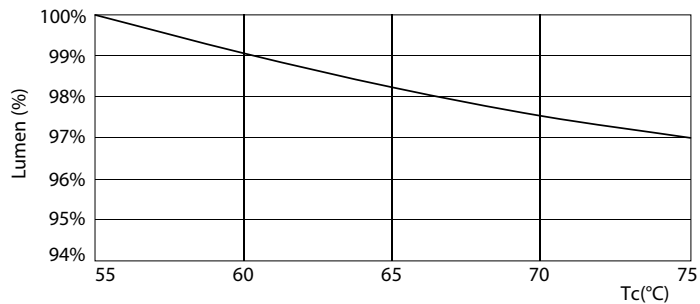

Dados do produto

Informações gerais	
Casquilho	G5 [G5]
Vida útil nominal (Nom.)	50000 h
Ciclo de comutação	50000X
B50L70	50000 h

Dados técnicos de luminosidade	
Código da cor	830 [CCT de 3000 K]
Ângulo do feixe (Nom.)	160 °
Fluxo luminoso (Nom.)	5200 lm
Fluxo luminoso (nominal) (Nom.)	5200 lm
Ângulo do feixe nominal	160 °
Temperatura de cor correlacionada (Nom.)	3000 K
Consistência da cor	<6
Índice de restituição cromática (Nom.)	83
Llmf no final da vida útil nominal (Nom.)	70 %

MASTER LEDtube InstantFit HF T5

Dados fotométricos

Vida útil

LEDtube 1500mm 36W G5 5600lm

LEDtube 1200mm 26W G5 3900lm

MASTER LEDtube InstantFit HF T5

Vida útil

LEDtube 1500mm 36W G5 5600lm