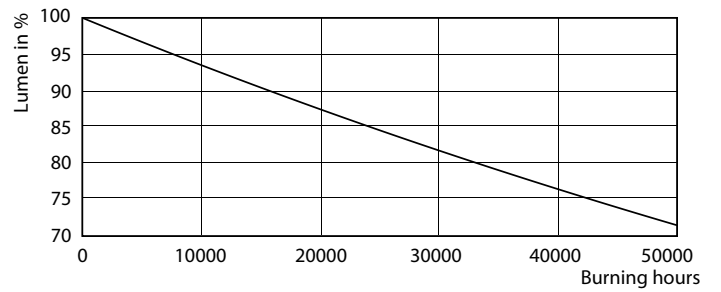

Vida útil

LEDtube 1500mm 36W G5 5600lm

LEDtube 1200mm 26W G5 3900lm