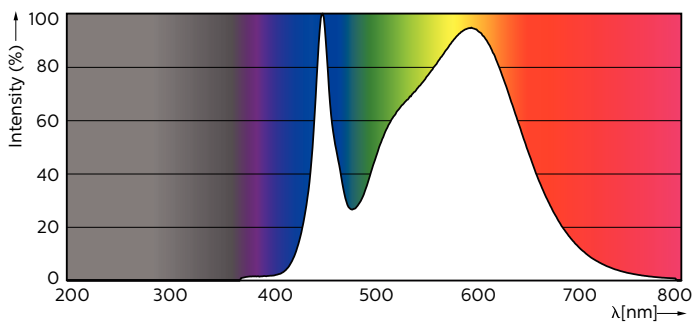

LEDtube 1500mm 36W G5 840 5600lm