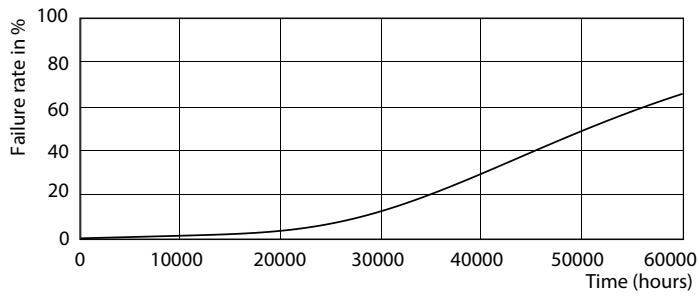

Životnost

LEDtube 1500mm 36W G5 5600lm

LEDtube 1200mm 26W G5 3900lm