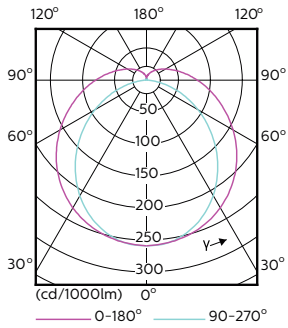

MASTER LEDtube InstantFit HF T5

Fotometrické údaje