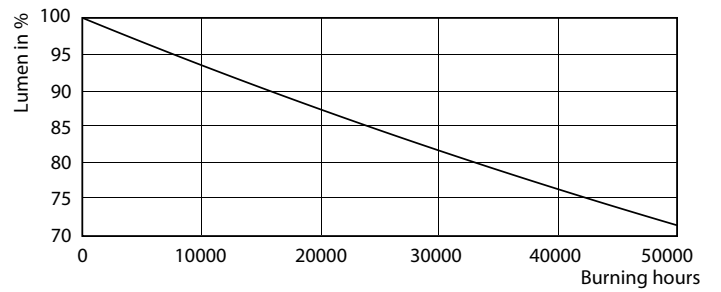

Životnost

LEDtube 1500mm 36W G5 5600lm

LEDtube 1200mm 26W G5 3900lm