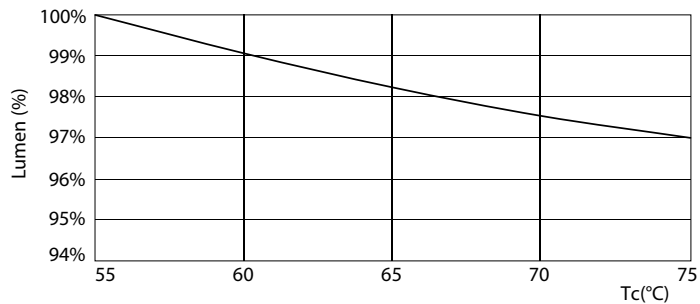

MASTER LEDtube InstantFit HF T5

Fotometrické údaje

Životnost

LEDtube 1500mm 36W G5 5600lm

LEDtube 1200mm 26W G5 3900lm

MASTER LEDtube InstantFit HF T5

Životnost

LEDtube 1500mm 36W G5 5600lm