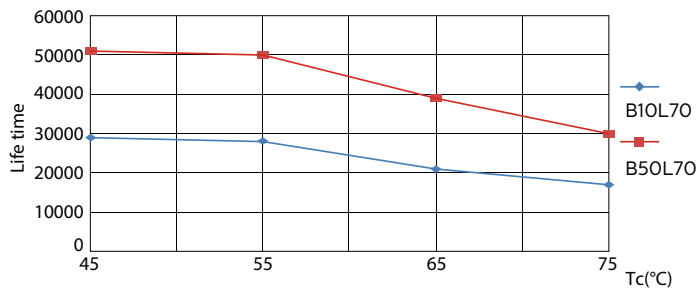

Životnost

LEDtube 1500mm 36W G5 5600lm

LEDtube 1200mm 26W G5 3900lm