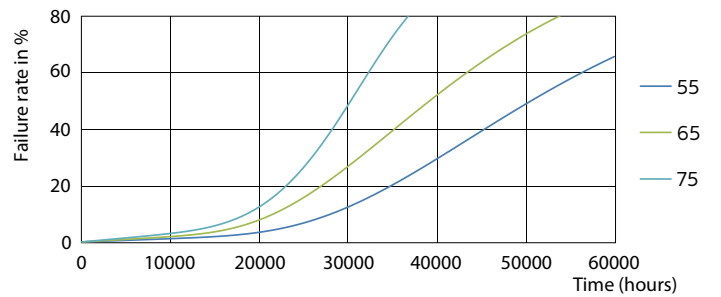

Životnost

LEDtube 1500mm 36W G5 5600lm

LEDtube 1200mm 26W G5 3900lm