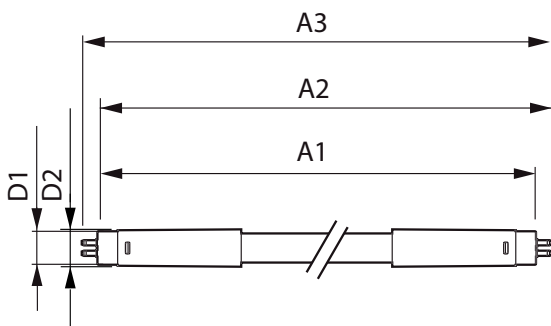

Rozměrové výkresy

TLED 230V 37-80W 5600lm 160D 4000K G5 ND

Product	D1	D2	A1	A2	A3
MAS LEDtube HF 1500mm UO 36W 840 T5	15,2 mm	21 mm	1447,8 mm	1454,9 mm	1462 mm

Fotometrické údaje

LEDtube 1500mm 36W G5 840 5600lm