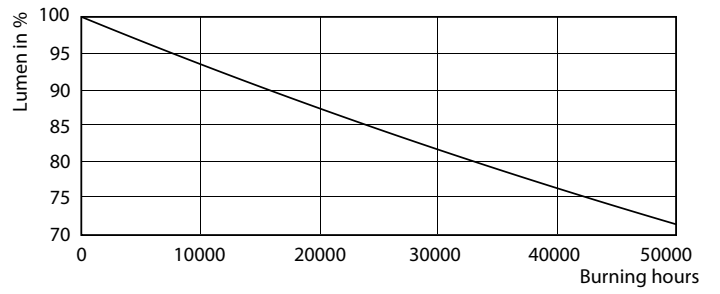

TLED 230V 37-80W 5600lm 160D 4000K G5 ND

Photometric data

LEDtube 1500mm 36W G5 840 5600lm

LEDtube 1500mm 36W G5 840 5600lm

LEDtube 1200mm 26W G5

MASTER LEDtube InstantFit HF T5

Lifetime

LEDtube 1500mm 36W G5 5600lm