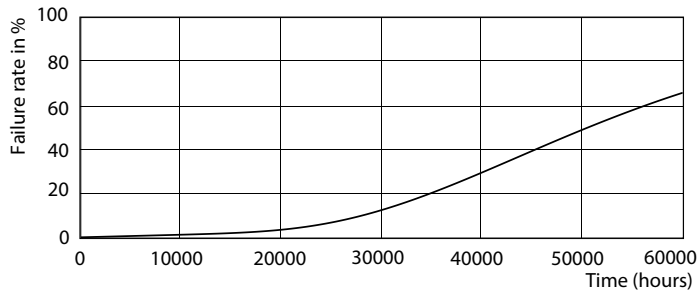

TLED 230V 37-80W 5600lm 160D 4000K G5 ND

Photometric data

LEDtube 1500mm 36W G5 840 5600lm

LEDtube 1500mm 36W G5 840 5600lm

LEDtube 1200mm 26W G5

MASTER LEDtube InstantFit HF T5

Lifetime

LEDtube 1500mm 36W G5 5600lm