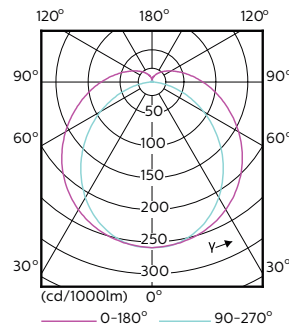

Dimensional drawing

TLED 230V 37-80W 5600lm 160D 4000K G5 ND

Product	D1	D2	A1	A2	A3
MAS LEDtube HF 1500mm UO 36W 840 T5	15.2 mm	21 mm	1447.8 mm	1454.9 mm	1462 mm

Photometric data

LEDtube 1500mm 36W G5 840 5600lm