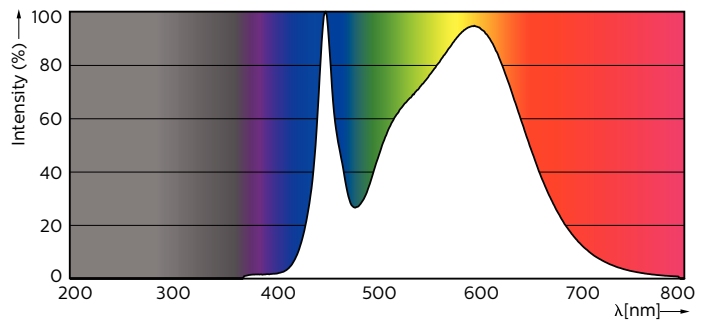

Spectral Power Distribution Colour - MAS LEDtube HF 1500mm UO 36W 840 T5