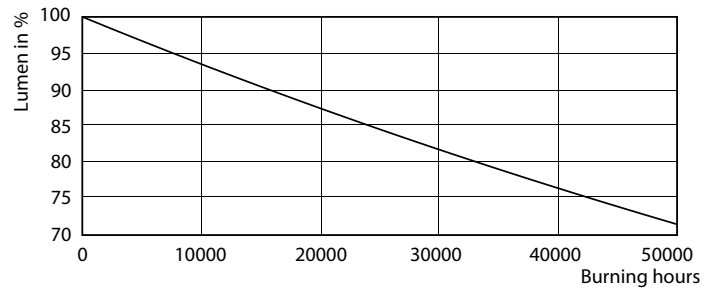

产品数据

一般信息	
底盖	G5 [G5]
标称使用寿命	60,000 小时
切换循环	50,000
照明技术	LED
光通量测量参考	Sphere
CE 标志	是
符合欧盟 RoHS 规范	是
灯技术	
颜色代码	840 [CCT of 4000K]
光束角度 (标称)	160°
光通量	5,600 lm
颜色名称	冷白色 (CW)
相关色温 (标称)	4000 K
光效 (额定) (标称)	155 lm/W
颜色一致性	<6
显色指数 (CRI)	80
标称使用寿命结束时灯的光通维持率 (标称)	70 %

光度数据

Light Distribution Diagram - MAS LEDtube HF 1500mm UO 36W 840 T5

寿命

Life Expectancy Diagram - MAS LEDtube HF 1500mm UO 36W 840 T5

Lumen Maintenance Diagram - MAS LEDtube HF 1500mm UO 36W 840 T5

Life Expectancy Diagram - MAS LEDtube HF 1500mm UO 36W 840 T5