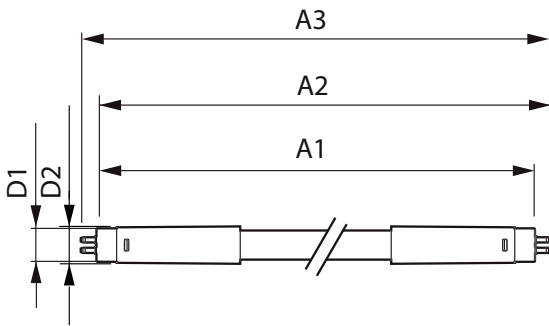

MASTER LEDtube InstantFit HF T5

灯泡材料	塑料
产品长度	1,500 mm
审批和申请	
能效等级	D
节能产品	是
批准标志	遵从 RoHS TUV CE 标志 KEMA Keur 证书
能耗 kWh/1000 h	36 kWh
EPREL 注册号	415182

产品数据

订单产品名称	MAS LEDtube HF 1500mm UO 36W 840 T5

二维绘图

光度数据

General uniform lighting - MAS LEDtube HF 1500mm UO 36W 840 T5

完整的产品名称	MAS LEDtube HF 1500mm UO 36W 840 T5
完整产品代码	871869670603900
订购代码	929001346202
材料编号 (12NC)	929001346202
计算器 - 每包数量	1
EAN/UPC - 产品/箱	8718696706039
计算器 - 每个外包装箱中的包数	10
EAN/UPC - 案例	8718696706046

Product	D1	D2	A1	A2	A3
MAS LEDtube HF 1500mm UO 36W 840 T5	15.2 mm	21 mm	1,447.8 mm	1,454.9 mm	1,462 mm