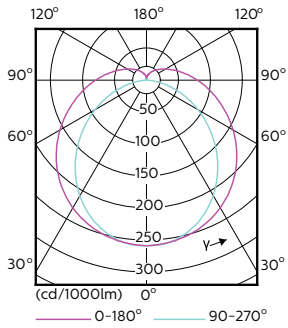

MASTER LEDtube InstantFit HF T5

光度数据

Light Distribution Diagram - MAS LEDtube HF 1500mm UO 36W 840 T5