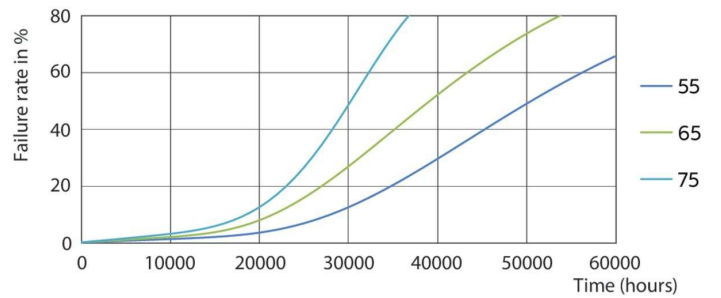

光度数据

Light Distribution Diagram - MAS LEDtube HF 1500mm UO 36W 840 T5

寿命

Life Expectancy Diagram - MAS LEDtube HF 1500mm UO 36W 840 T5

Lumen Maintenance Diagram - MAS LEDtube HF 1500mm UO 36W 840 T5

Life Expectancy Diagram - MAS LEDtube HF 1500mm UO 36W 840 T5