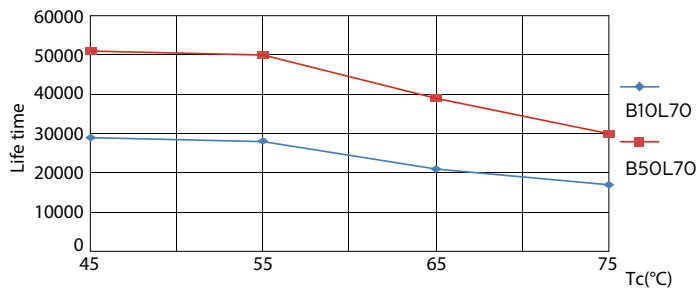

产品数据

一般信息	
底盖	G5 [G5]
标称使用寿命	60,000 小时
切换循环	50,000
照明技术	LED
光通量测量参考	Sphere
CE 标志	是
符合欧盟 RoHS 规范	是
灯技术	
颜色代码	840 [CCT of 4000K]
光束角度 (标称)	160°
光通量	5,600 lm
颜色名称	冷白色 (CW)
相关色温 (标称)	4000 K
光效 (额定) (标称)	155 lm/W
颜色一致性	<6
显色指数 (CRI)	80
标称使用寿命结束时灯的光通维持率 (标称)	70 %

光度数据

Light Distribution Diagram - MAS LEDtube HF 1500mm UO 36W 840 T5

寿命

Life Expectancy Diagram - MAS LEDtube HF 1500mm UO 36W 840 T5

Lumen Maintenance Diagram - MAS LEDtube HF 1500mm UO 36W 840 T5

Life Expectancy Diagram - MAS LEDtube HF 1500mm UO 36W 840 T5