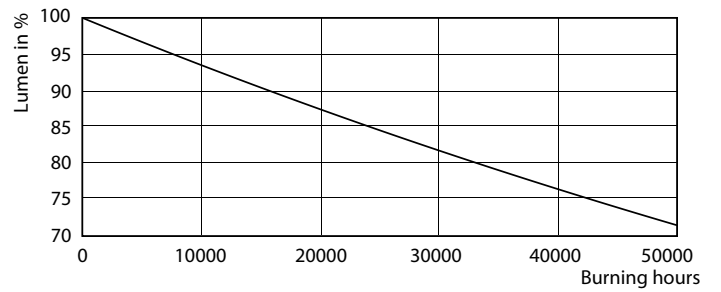

Levetid

LEDtube 1500mm 36W G5 5600lm

LEDtube 1200mm 26W G5 3900lm