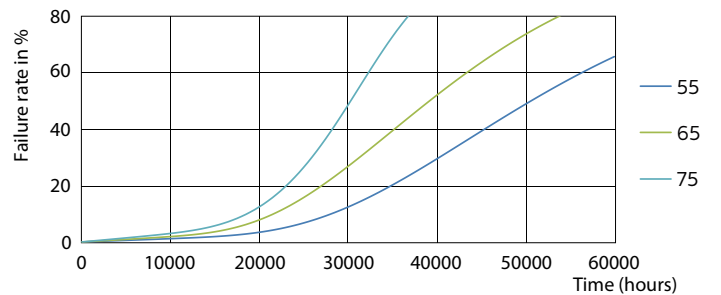

Levetid

LEDtube 1500mm 36W G5 5600lm

LEDtube 1200mm 26W G5 3900lm