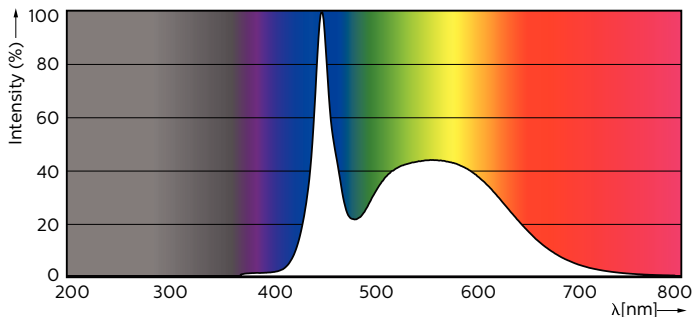

LEDtube 1500mm 36W G5 865 5600lm