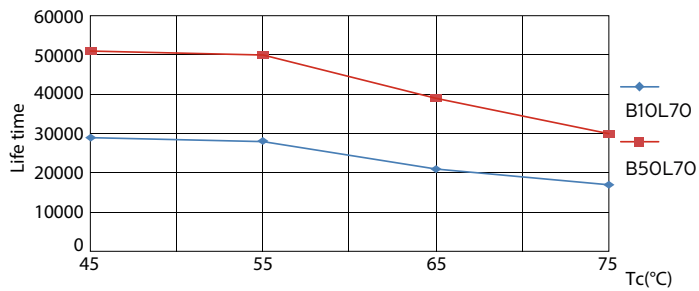

Levetid

LEDtube 1500mm 36W G5 5600lm

LEDtube 1200mm 26W G5 3900lm