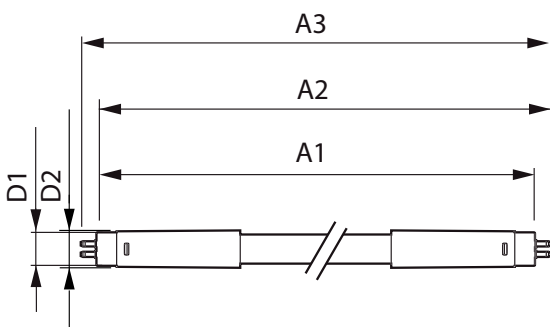

MASTER LEDtube InstantFit HF T5

Lysstyringssystemer og dæmpning

Dæmpbar Nej

Mekanik og armaturhus

Produktlængde 1500 mm

Godkendelse og anvendelsesområde

Energimærket (EEL) A++
Energibesparende produkt Yes
Godkendelser RoHS compliance TUV CE mærkning
KEMA Keur certificate
Energiforbrug kWh/1000 t. 42 kWh

Produktdata

Fuldstændig produktkode 871869670605300
Ordreproduktnavn MAS LEDtube HF 1500mm UO 36W 865 T5
EAN/UPC – produkt 8718696706053
Ordrekode 70605300
Tæller – antal pr. pakke 1
Tæller – antal pakker pr. kasse (udvendig emballage) 10
SAP-materiale 929001346302
Nettovægt (stykke) 0,170 kg

Målskitse

TLED 230V 37-80W 5600lm 160D 6500K G5 ND

Product	D1	D2	A1	A2	A3
MAS LEDtube HF 1500mm UO 36W 865 T5	15,2 mm	21 mm	1447,8 mm	1454,9 mm	1462 mm

Fotometriske data