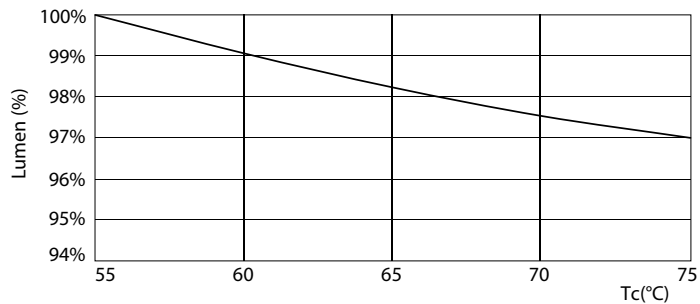

Fotometriske data

Levetid

LEDtube 1500mm 36W G5 5600lm

LEDtube 1200mm 26W G5 3900lm

MASTER LEDtube InstantFit HF T5

Levetid

LEDtube 1500mm 36W G5 5600lm