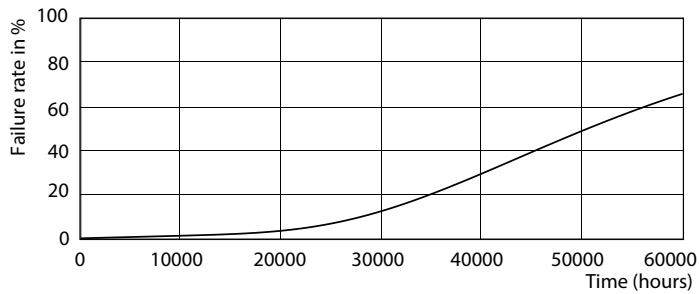

Levetid

LEDtube 1500mm 36W G5 5600lm

LEDtube 1200mm 26W G5 3900lm