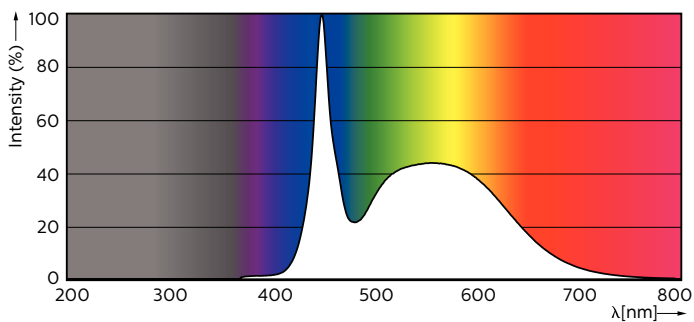

LEDtube 1500mm 36W G5 865 5600lm