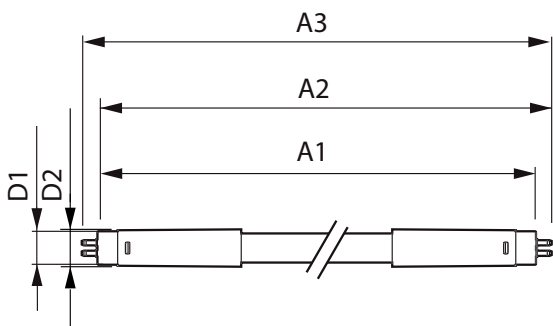

MASTER LEDtube InstantFit HF T5

Dados mecânicos e de revestimento

Comprimento do produto 1500 mm

Aprovação e aplicação

Etiqueta de Eficiência Energética (EEL) A++

Produto energeticamente eficiente Sim

Marcas de aprovação Conformidade com RoHS Marca CE
Certificação KEMA Keur

Consumo de energia kWh/1000 h 42 kWh

Dados do produto

Código do produto completo 871869670605300

Nome de produto da encomenda	MAS LEDtube HF 1500mm UO 36W 865 T5
EAN/UPC – Produto	8718696706053
Código de encomenda	70605300
Numerador – Quantidade por embalagem	1
Numerador – Embalagens por caixa exterior	10
N.º material (12NC)	929001346302
Peso líquido (Peça)	0,170 kg

Desenho dimensional

TLED 230V 37-80W 5600lm 160D 6500K G5 ND

Product	D1	D2	A1	A2	A3
MAS LEDtube HF 1500mm UO 36W 865 T5	15,2 mm	21 mm	1447,8 mm	1454,9 mm	1462 mm

Dados fotométricos