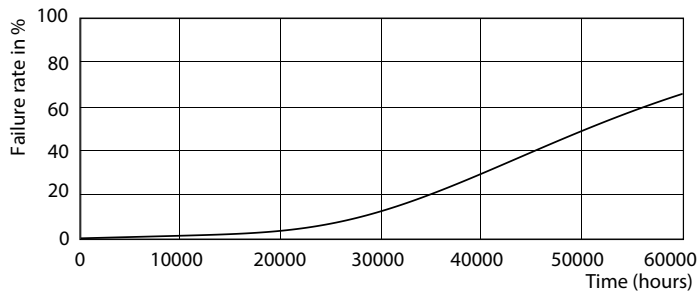

Vida útil

LEDtube 1500mm 36W G5 5600lm

LEDtube 1200mm 26W G5 3900lm