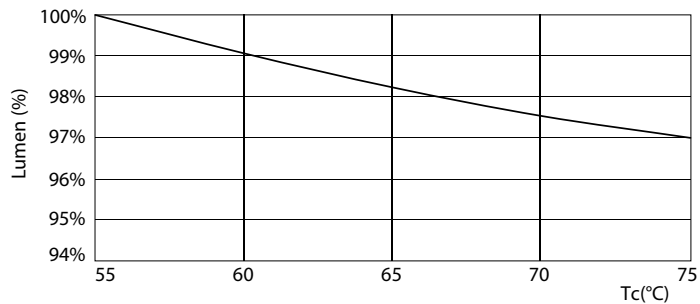

Dados do produto

Informações gerais	
Casquilho	G5 [G5]
Vida útil nominal (Nom.)	50000 h
Ciclo de comutação	50000X
B50L70	50000 h

Dados técnicos de luminosidade	
Código da cor	865 [CCT de 6500 K]
Ângulo do feixe (Nom.)	160 °
Fluxo luminoso (Nom.)	5600 lm
Fluxo luminoso (nominal) (Nom.)	5600 lm
Ângulo do feixe nominal	160 °
Temperatura de cor correlacionada (Nom.)	6500 K
Consistência da cor	<6
Índice de restituição cromática (Nom.)	83
Lmf no final da vida útil nominal (Nom.)	70 %

MASTER LEDtube InstantFit HF T5

Dados fotométricos

Vida útil

LEDtube 1500mm 36W G5 5600lm

LEDtube 1200mm 26W G5 3900lm

MASTER LEDtube InstantFit HF T5

Vida útil

LEDtube 1500mm 36W G5 5600lm