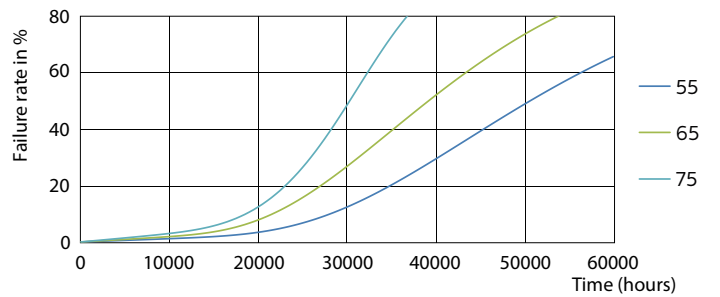

Vida útil

LEDtube 1500mm 36W G5 5600lm

LEDtube 1200mm 26W G5 3900lm