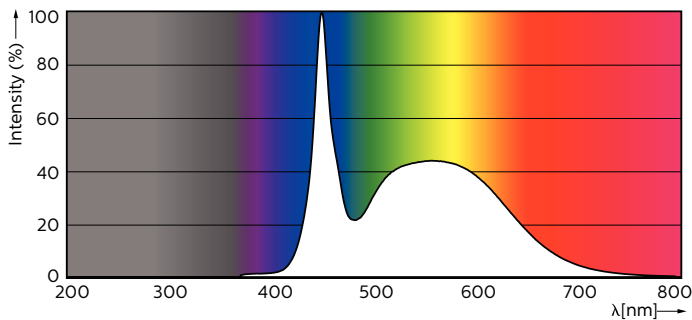

MASTER LEDtube InstantFit HF T5

Användning och godkännande

Energieffektivitetsetikett (EEL)	A++
Energisparande produkt	Yes
Godkännandemärkningar	RoHS compliance CE-märkning KEMA Keur certificate
Energiförbrukning kWh/1 000 tim	42 kWh

Produktdata

Fullständig produktkod	871869670605300

Beställningsproduktnamn	MAS LEDtube HF 1500mm UO 36W 865 T5
EAN/UPC – Produkt	8718696706053
Beställningsnummer	70605300
Räknare – Antal per förpackning	1
Räknare - antal förpackningar per kartong	10
Materialnummer (12NC)	929001346302
Nettovikt (stycke)	0,170 kg

Måttskiss

TLED 230V 37-80W 5600lm 160D 6500K G5 ND

Product	D1	D2	A1	A2	A3
MAS LEDtube HF 1500mm UO 36W 865 T5	15,2 mm	21 mm	1447,8 mm	1454,9 mm	1462 mm

Fotometriska data

LEDtube 1500mm 36W G5 865 5600lm