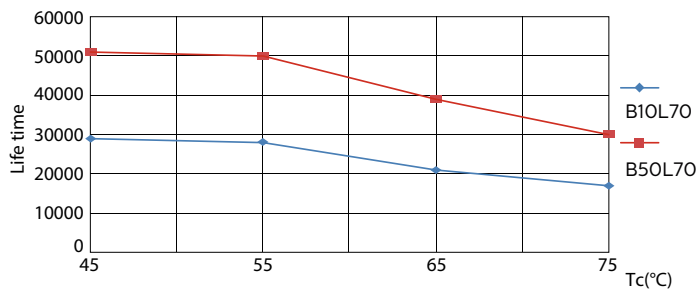

MASTER LEDtube InstantFit HF T5

Livslängd