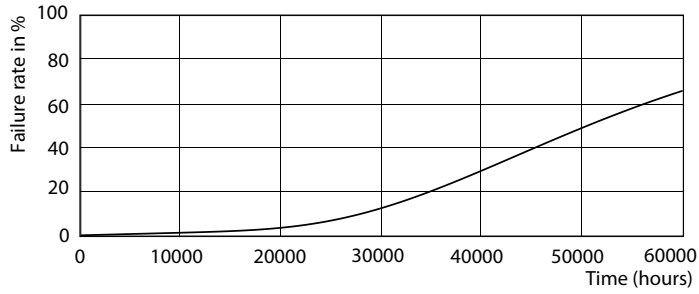

MASTER LEDtube InstantFit HF T5

Livslängd