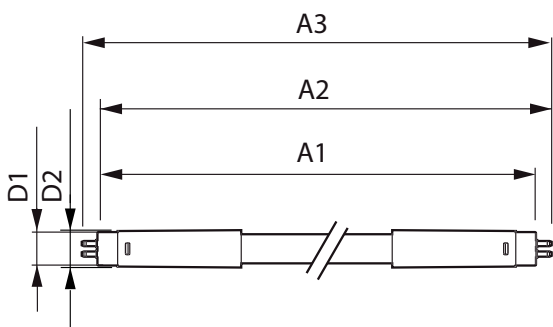

MASTER LEDtube InstantFit HF T5

Användning och godkännande

Energieffektivitetsetikett (EEL)	A++
Energisparande produkt	Yes
Godkännandemärkningar	RoHS compliance CE-märkning KEMA Keur certificate
Energiförbrukning kWh/1 000 tim	42 kWh

Produktdata

Fullständig produktkod	871869670605300

Beställningsproduktnamn	MAS LEDtube HF 1500mm UO 36W 865 T5
EAN/UPC – Produkt	8718696706053
Beställningsnummer	70605300
Räknare – Antal per förpackning	1
Räknare - antal förpackningar per kartong	10
Materialnummer (12NC)	929001346302
Nettovikt (stycke)	0,170 kg

Måttskiss

TLED 230V 37-80W 5600lm 160D 6500K G5 ND

Product	D1	D2	A1	A2	A3
MAS LEDtube HF 1500mm UO 36W 865 T5	15,2 mm	21 mm	1447,8 mm	1454,9 mm	1462 mm

Fotometriska data