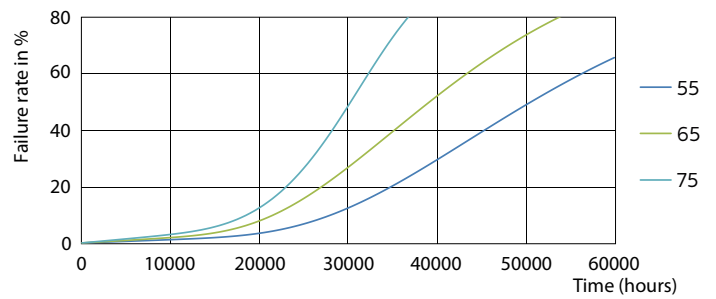

MASTER LEDtube InstantFit HF T5

Livslängd