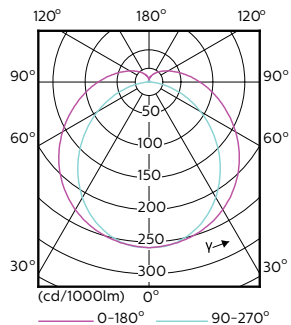

Måttskiss

TLED 230V 37-80W 5600lm 160D 6500K G5 ND

Product	D1	D2	A1	A2	A3
MAS LEDtube HF 1500mm UO 36W 865 T5	15,2 mm	21 mm	1447,8 mm	1454,9 mm	1462 mm

Fotometriska data

LEDtube 1500mm 36W G5 865 5600lm

MASTER LEDtube InstantFit HF T5