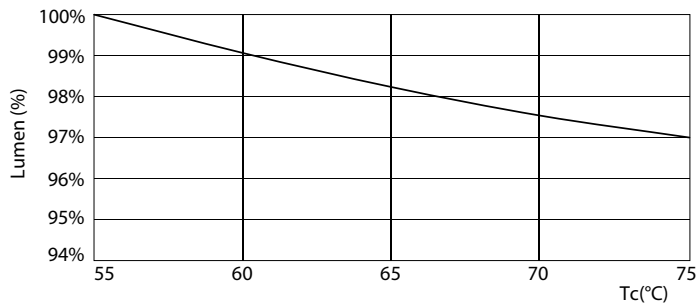

LEDtube 1500mm 36W G5 5600lm

LEDtube 1200mm 26W G5 3900lm

LEDtube 1500mm 36W G5 5600lm