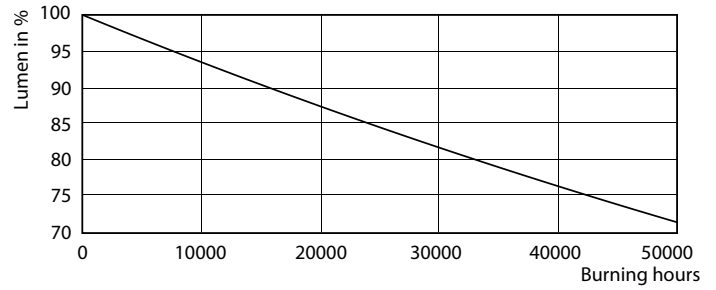

MASTER LEDtube InstantFit HF T5

Livslängd