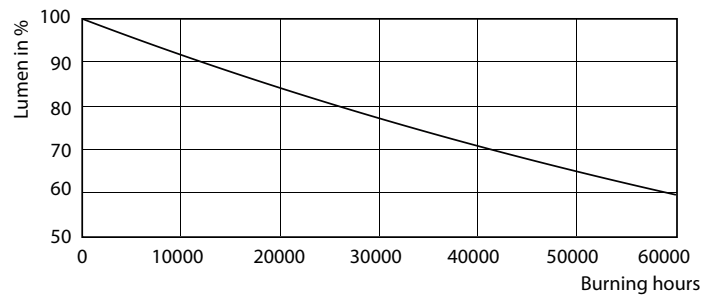

MASTER LEDspot GU10 ExpertColor

MASTER LED ExpertColor LED ExpertColor 3.9-35W GU10 927 25D

Der beste und schönste LEDspot für den Profi: Der MASTER LEDspot ExpertColor ist ideal für den 24/7 Betrieb dank seiner langen Nutzlebensdauer von 40.000 Stunden geeignet. Der MASTER LEDspot ExpertColor schafft zudem ein warmes und komfortables Ambiente im Gastgewerbe, Eigenheim und Restaurant. Es erreicht dieses Ambiente durch ein angepasstes Farbspektrum, welches dem von Halogen ähnlich ist, einen hohem Farbwiedergabeindex sowie leistungsstarker Dimmfunktion. Das Ergebnis? Ein wundervolles Beleuchtungserlebnis. Darüber hinaus ist das innovative Linsendesign ohne Einfassung durch ihr sauberes und klares Aussehen für nahezu jede Inneneinrichtung geeignet.

Produkt Daten

Allgemeine Eigenschaften		Ähnlichste Farbtemperatur (Nom)		2700 K
Socket	GU10 [GU10]	Nennlichtausbeute (Nom)	67,95 lm/W	
Nennlebensdauer (Nom)	40000 h	Farbkonsistenz	<3	
Schaltzyklus	50000X	Farbwiedergabeindex (Nom.)	97	
Technischer Typ	3.9-35W	Restlichtstrom am Ende der Nennlebensdauer (Nom)	70 %	
Lichttechnische Daten		Lichtstrom im 90° Winkel	265 lm	
Farbcode	927	Elektrische Kenndaten		
Ausstrahlungswinkel (Nom)	25 °	Eingangsfrequenz	50 bis 60 Hz	
Lichtstrom (Nom)	265 lm	Power (Rated) (Nom)	3.9 W	
Nennlichtstrom (Nom)	265 lm	Lampenstrom (Nom)	22 mA	
Lichtstärke (Nom)	700 cd	Äquivalente Leistung	35 W	
Lichtfarbe	Warmweiß (WW)	Startzeit (Nom)	0,5 s	
Nenn-Abstrahlungswinkel	25 °			

MASTER LEDspot ExpertColor MV 35W GU10 927 25D

MASTER LEDspot GU10 ExpertColor

Photometrische Daten

MASTER LEDspot ExpertColor MV 35W GU10 927 25D

Lebensdauer

MASTER LEDspot ExpertColor MV 35W GU10 25D

MASTER LEDspot ExpertColor MV 35W GU10 25D