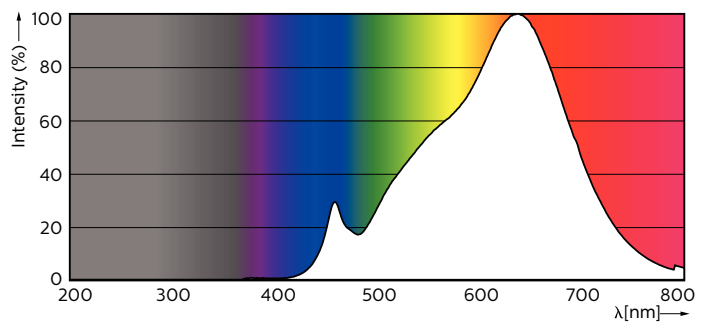

MASTER LEDspot GU10 ExpertColor

MASTER LED ExpertColor LED ExpertColor 3.9-35W GU10 927 25D

Der beste und schönste LEDspot für den Profi: Der MASTER LEDspot ExpertColor ist ideal für den 24/7 Betrieb dank seiner langen Nutzlebensdauer von 40.000 Stunden geeignet. Der MASTER LEDspot ExpertColor schafft zudem ein warmes und komfortables Ambiente im Gastgewerbe, Eigenheim und Restaurant. Es erreicht dieses Ambiente durch ein angepasstes Farbspektrum, welches dem von Halogen ähnlich ist, einen hohem Farbwiedergabeindex sowie leistungsstarker Dimmfunktion. Das Ergebnis? Ein wundervolles Beleuchtungserlebnis. Darüber hinaus ist das innovative Linsendesign ohne Einfassung durch ihr sauberes und klares Aussehen für nahezu jede Inneneinrichtung geeignet.

Produkt Daten

Allgemeine Eigenschaften		Ähnlichste Farbtemperatur (Nom)		2700 K
Socket	GU10 [GU10]	Nennlichtausbeute (Nom)	67,95 lm/W	
Nennlebensdauer (Nom)	40000 h	Farbkonsistenz	<3	
Schaltzyklus	50000X	Farbwiedergabeindex (Nom.)	97	
Technischer Typ	3.9-35W	Restlichtstrom am Ende der Nennlebensdauer (Nom)	70 %	
Lichttechnische Daten		Lichtstrom im 90° Winkel	265 lm	
Farbcode	927	Elektrische Kenndaten		
Ausstrahlungswinkel (Nom)	25 °	Eingangsfrequenz	50 bis 60 Hz	
Lichtstrom (Nom)	265 lm	Power (Rated) (Nom)	3.9 W	
Nennlichtstrom (Nom)	265 lm	Lampenstrom (Nom)	22 mA	
Lichtstärke (Nom)	700 cd	Äquivalente Leistung	35 W	
Lichtfarbe	Warmweiß (WW)	Startzeit (Nom)	0,5 s	
Nenn-Abstrahlungswinkel	25 °			

Hinweise

Abmessungsskizzen

GU10 230V4W-35W 235lm 25D 2700K GU10 Dim

Product	D	C
MASTER LED ExpertColor LED ExpertColor 3.9-35W GU10 927 25D	50 mm	54 mm

Photometrische Daten

MASTER LEDspot ExpertColor MV 35W GU10 927 25D

MASTER LEDspot ExpertColor MV 35W GU10 927 25D

MASTER LEDspot GU10 ExpertColor

Photometrische Daten

MASTER LEDspot ExpertColor MV 35W GU10 927 25D

Lebensdauer

MASTER LEDspot ExpertColor MV 35W GU10 25D

MASTER LEDspot ExpertColor MV 35W GU10 25D