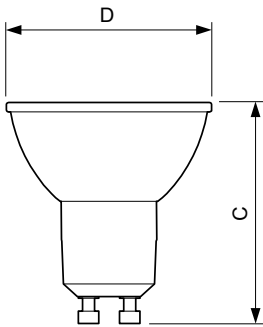

Produkt Daten

Allgemeine Eigenschaften		Ähnlichste Farbtemperatur (Nom)		2700 K
Socket	GU10 [GU10]	Nennlichtausbeute (Nom)	67,95 lm/W	
Nennlebensdauer (Nom)	40000 h	Farbkonsistenz	<3	
Schaltzyklus	50000X	Farbwiedergabeindex (Nom.)	97	
Technischer Typ	3.9-35W	Restlichtstrom am Ende der Nennlebensdauer (Nom)	70 %	
Lichttechnische Daten		Lichtstrom im 90° Winkel	265 lm	
Farbcode	927	Elektrische Kenndaten		
Ausstrahlungswinkel (Nom)	25 °	Eingangsfrequenz	50 bis 60 Hz	
Lichtstrom (Nom)	265 lm	Power (Rated) (Nom)	3.9 W	
Nennlichtstrom (Nom)	265 lm	Lampenstrom (Nom)	22 mA	
Lichtstärke (Nom)	700 cd	Äquivalente Leistung	35 W	
Lichtfarbe	Warmweiß (WW)	Startzeit (Nom)	0,5 s	
Nenn-Abstrahlungswinkel	25 °			

Hinweise

Abmessungsskizzen

GU10 230V4W-35W 235lm 25D 2700K GU10 Dim

Product	D	C
MASTER LED ExpertColor LED ExpertColor 3.9-35W GU10 927 25D	50 mm	54 mm

Photometrische Daten

MASTER LEDspot ExpertColor MV 35W GU10 927 25D