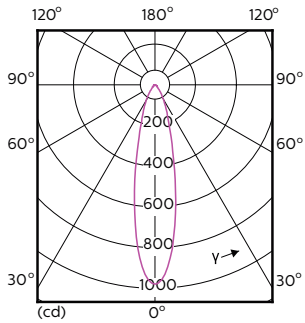

MASTER LEDspot GU10 ExpertColor

Photometrische Daten

MASTER LEDspot ExpertColor MV 35W GU10 927 25D