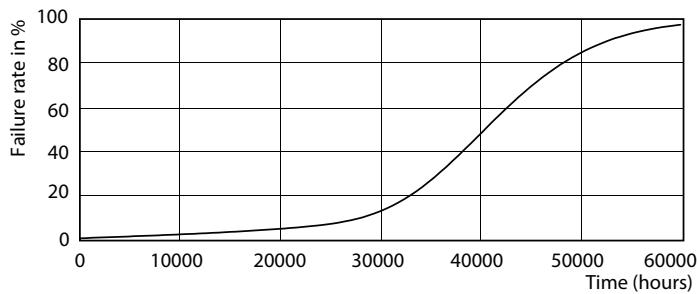

Produkt Daten

Allgemeine Eigenschaften		Ähnlichste Farbtemperatur (Nom)		2700 K
Socket	GU10 [GU10]	Nennlichtausbeute (Nom)	67,95 lm/W	
Nennlebensdauer (Nom)	40000 h	Farbkonsistenz	<3	
Schaltzyklus	50000X	Farbwiedergabeindex (Nom.)	97	
Technischer Typ	3.9-35W	Restlichtstrom am Ende der Nennlebensdauer (Nom)	70 %	
Lichttechnische Daten		Lichtstrom im 90° Winkel	265 lm	
Farbcode	927	Elektrische Kenndaten		
Ausstrahlungswinkel (Nom)	25 °	Eingangsfrequenz	50 bis 60 Hz	
Lichtstrom (Nom)	265 lm	Power (Rated) (Nom)	3.9 W	
Nennlichtstrom (Nom)	265 lm	Lampenstrom (Nom)	22 mA	
Lichtstärke (Nom)	700 cd	Äquivalente Leistung	35 W	
Lichtfarbe	Warmweiß (WW)	Startzeit (Nom)	0,5 s	
Nenn-Abstrahlungswinkel	25 °			

MASTER LEDspot ExpertColor MV 35W GU10 927 25D

MASTER LEDspot GU10 ExpertColor

Photometrische Daten

MASTER LEDspot ExpertColor MV 35W GU10 927 25D

Lebensdauer

MASTER LEDspot ExpertColor MV 35W GU10 25D

MASTER LEDspot ExpertColor MV 35W GU10 25D