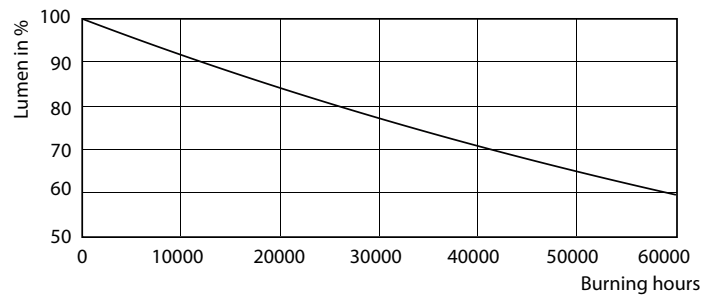

Produkt data

Generelle oplysninger	
Sokkel	GU10 [GU10]
Nominel levetid (nom.)	40000 h
Interval mellem tænd/sluk	50000X
Teknisk type	3.9-35W
Lysteknisk	
Farvekode	927
Spredningsvinkel (nom.)	36 °
Lysstrøm (nom.)	265 lm
Lysstrøm (nominel) (nom.)	265 lm
Lysstyrke (nom.)	540 cd
Farvebetegnelse	Varm hvid (WW)
Nominel spredningsvinkel	36 °
Korreleret farvetemperatur (nom.)	2700 K
Lyseffekt (nominel) (nom.)	67,95 lm/W

Farveensartethed	<3
Farvegengivelsesindeks (nom.)	97
LLMF ved den nominelle levetids udløb (nom.)	70 %
Lysstrøm i kegle på 90° (nominel)	265 lm
Drift og el	
Indgangsfrekvens	50 til 60 Hz
Power (Rated) (Nom)	3.9 W
Lyskildens strømstyrke (nom.)	22 mA
Wattforbrugsækvivalent	35 W
Opstarttid (nom.)	0,5 s
Opvarmningstid til 60 % lysudbytte (nom.)	0,5 s
Effektfaktor (nom.)	0,8
Spænding (nom.)	220-240 V

MASTER LEDspot ExpertColor MV

Fotometriske data

MASTER LEDspot ExpertColor MV 35W GU10 927 36D

Levetid

MASTER LEDspot ExpertColor MV 35W GU10 25D

MASTER LEDspot ExpertColor MV 35W GU10 25D