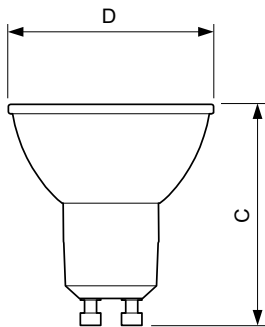

MASTER LEDspot ExpertColor MV

Temperatur	
T-kappe, maks. (nom.)	80 °C
Lysstyringssystemer og dæmpning	
Dæmpbar	Ja
Godkendelse og anvendelsesområde	
Energimærket (EEL)	A+
Velegnet til effektbelysning	Yes
Energiforbrug kWh/1000 t.	4 kWh
Produktdata	
Fuldstændig produktkode	87186967075500

Ordreproduktnavn	MASTER LED ExpertColor LED
	ExpertColor 3.9-35W GU10 927 36D
EAN/UPC – produkt	8718696707555
Ordrekode	70755500
Tæller – antal pr. pakke	1
Tæller – antal pakker pr. kasse (udvendig emballage)	10
SAP-materiale	929001346702
Nettovægt (stykke)	0,038 kg

Målskitse

GU10 230V4W-35W 235lm 40D 2700K GU10 Dim

Product	D	C
MASTER LED ExpertColor LED ExpertColor 3.9-35W GU10 927 36D	50 mm	54 mm

Fotometriske data

MASTER LEDspot ExpertColor MV 35W GU10 927 36D