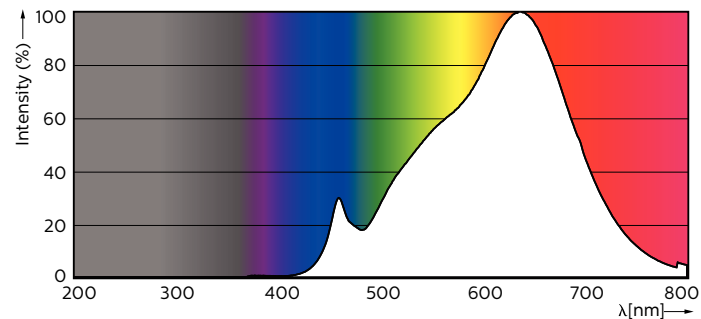

Produkt data

Generelle oplysninger	
Sokkel	GU10 [GU10]
Nominel levetid (nom.)	40000 h
Interval mellem tænd/sluk	50000X
Teknisk type	3.9-35W
Lysteknisk	
Farvekode	927
Spredningsvinkel (nom.)	36 °
Lysstrøm (nom.)	265 lm
Lysstrøm (nominel) (nom.)	265 lm
Lysstyrke (nom.)	540 cd
Farvebetegnelse	Varm hvid (WW)
Nominel spredningsvinkel	36 °
Korreleret farvetemperatur (nom.)	2700 K
Lyseffekt (nominel) (nom.)	67,95 lm/W

Farveensartethed	<3
Farvegengivelsesindeks (nom.)	97
LLMF ved den nominelle levetids udløb (nom.)	70 %
Lysstrøm i kegle på 90° (nominel)	265 lm
Drift og el	
Indgangsfrekvens	50 til 60 Hz
Power (Rated) (Nom)	3.9 W
Lyskildens strømstyrke (nom.)	22 mA
Wattforbrugsækvivalent	35 W
Opstarttid (nom.)	0,5 s
Opvarmningstid til 60 % lysudbytte (nom.)	0,5 s
Effektfaktor (nom.)	0,8
Spænding (nom.)	220-240 V

MASTER LEDspot ExpertColor MV

Temperatur	
T-kappe, maks. (nom.)	80 °C
Lysstyringssystemer og dæmpning	
Dæmpbar	Ja
Godkendelse og anvendelsesområde	
Energimærket (EEL)	A+
Velegnet til effektbelysning	Yes
Energiforbrug kWh/1000 t.	4 kWh
Produktdata	
Fuldstændig produktkode	87186967075500

Målskitse

GU10 230V4W-35W 235lm 40D 2700K GU10 Dim

Product	D	C
MASTER LED ExpertColor LED ExpertColor 3.9-35W GU10 927 36D	50 mm	54 mm

Fotometriske data

MASTER LEDspot ExpertColor MV 35W GU10 927 36D

MASTER LEDspot ExpertColor MV 35W GU10 927 36D