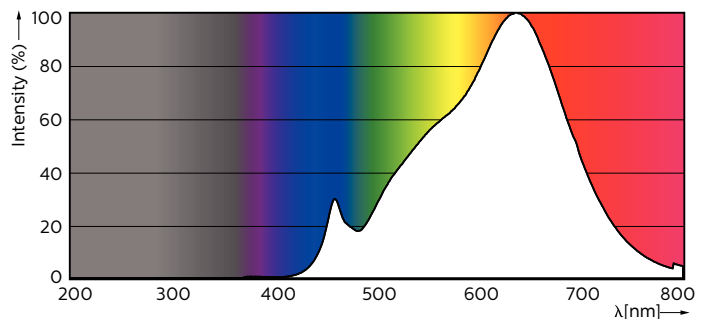

MASTER LEDspot ExpertColor MV 35W GU10 927 36D

MASTER LEDspot ExpertColor MV 35W GU10 927 36D