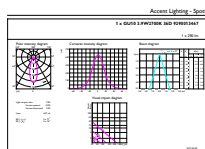

Photometrische Daten

MASTER LEDspot ExpertColor MV 35W GU10 927 36D

MASTER LEDspot ExpertColor MV 35W GU10 927 36D