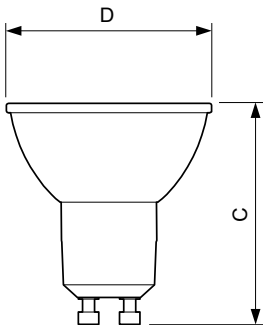

MASTER LEDspot GU10 ExpertColor

Spannung (Nom)	220-240 V
Temperaturkenndaten	
Gehäusetemperatur (max)	80 °C
Dimmen	
Dimmbar	Ja
Zulassungen und Anwendungseigenschaften	
Energieeffizienz-Label (EEL)	A+
Geeignet für Akzentbeleuchtung	ja
Energieverbrauch kWh/1.000 Std.	4 kWh

Produktdaten	
Gesamt-Produktcode	871869670755500
Bestell-Produktname	MASTER LED ExpertColor LED ExpertColor 3.9-35W GU10 927 36D
EAN/UPC - Produkt	8718696707555
Bestellcode	70755500
Anzahl pro Verpackung	1
Anzahl pro Umverpackung	10
Material-Nr. (12NC)	929001346702
Nettogewicht (Einzelteil)	0,038 kg

Hinweise

Abmessungsskizzen

GU10 230V4W-35W 235lm 40D 2700K GU10 Dim

Product	D	C
MASTER LED ExpertColor LED ExpertColor 3.9-35W GU10 927 36D	50 mm	54 mm

Photometrische Daten