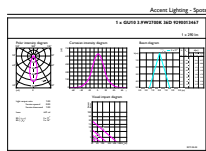

Datos fotométricos

MASTER LEDspot ExpertColor MV 35W GU10 927 36D