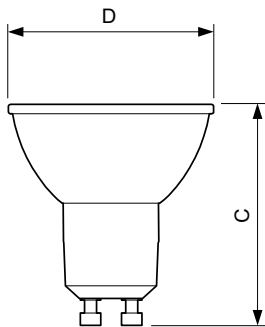

Datos del producto

Información general		Operativos y eléctricos	
Base de casquillo	GU10 [GU10]	Eficacia lumínica (nominal) (nom.)	67,95 lm/W
Vida útil nominal (nom.)	40000 h	Consistencia del color	<3
Ciclo de conmutación	50000X	Índice de reproducción cromática -IRC (nom.)	97
Tipo técnico	3.9-35W	Llmf al fin de vida útil nominal (nom.)	70 %
Datos técnicos de la luz		Luminous Flux in 90° Cone (Rated)	265 lm
Código de color	927	Frecuencia de entrada	50 a 60 Hz
Ángulo de haz (nom.)	36 °	Power (Rated) (Nom)	3.9 W
Flujo lumínico (nom.)	265 lm	Corriente de lámpara (nom.)	22 mA
Flujo lumínico (nominal) (nom.)	265 lm	Equivalente de potencia	35 W
Intensidad luminosa (nom.)	540 cd	Hora de inicio (nom.)	0,5 s
Designación de color	Blanco cálido (WW)	Tiempo de calentamiento hasta el 60% flujo lum. (nom.)	0.5 s
Ángulo de haz nominal	36 °	Factor de potencia (nom.)	0.8
Temperatura del color con correlación (nom.)	2700 K		

Plano de dimensiones

GU10 230V4W-35W 235lm 40D 2700K GU10 Dim

Product	D	C
MASTER LED ExpertColor LED ExpertColor 3.9-35W GU10 927 36D	50 mm	54 mm

Datos fotométricos

MASTER LEDspot ExpertColor MV 35W GU10 927 36D