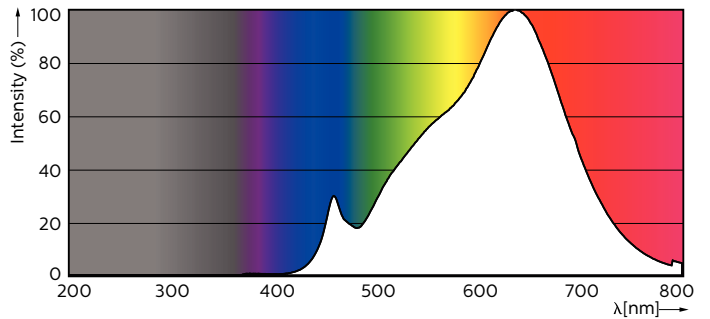

Datos del producto

Información general		Operativos y eléctricos	
Base de casquillo	GU10 [GU10]	Eficacia lumínica (nominal) (nom.)	67,95 lm/W
Vida útil nominal (nom.)	40000 h	Consistencia del color	<3
Ciclo de conmutación	50000X	Índice de reproducción cromática -IRC (nom.)	97
Tipo técnico	3.9-35W	Llmf al fin de vida útil nominal (nom.)	70 %
Datos técnicos de la luz		Luminous Flux in 90° Cone (Rated)	265 lm
Código de color	927	Frecuencia de entrada	50 a 60 Hz
Ángulo de haz (nom.)	36 °	Power (Rated) (Nom)	3.9 W
Flujo lumínico (nom.)	265 lm	Corriente de lámpara (nom.)	22 mA
Flujo lumínico (nominal) (nom.)	265 lm	Equivalente de potencia	35 W
Intensidad luminosa (nom.)	540 cd	Hora de inicio (nom.)	0,5 s
Designación de color	Blanco cálido (WW)	Tiempo de calentamiento hasta el 60% flujo lum. (nom.)	0.5 s
Ángulo de haz nominal	36 °	Factor de potencia (nom.)	0.8
Temperatura del color con correlación (nom.)	2700 K		

Plano de dimensiones

GU10 230V4W-35W 235lm 40D 2700K GU10 Dim

Product	D	C
MASTER LED ExpertColor LED ExpertColor 3.9-35W GU10 927 36D	50 mm	54 mm

Datos fotométricos

MASTER LEDspot ExpertColor MV 35W GU10 927 36D

MASTER LEDspot ExpertColor MV 35W GU10 927 36D

MASTER LEDspot ExpertColor MV

Datos fotométricos

MASTER LEDspot ExpertColor MV 35W GU10 927 36D

Vida útil

MASTER LEDspot ExpertColor MV 35W GU10 25D

MASTER LEDspot ExpertColor MV 35W GU10 25D