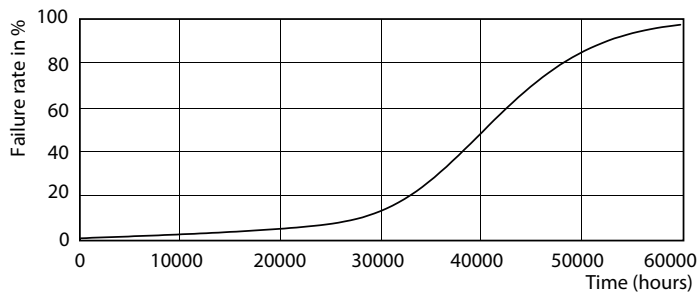

Datos del producto

Información general		Operativos y eléctricos	
Base de casquillo	GU10 [GU10]	Eficacia lumínica (nominal) (nom.)	67,95 lm/W
Vida útil nominal (nom.)	40000 h	Consistencia del color	<3
Ciclo de conmutación	50000X	Índice de reproducción cromática -IRC (nom.)	97
Tipo técnico	3.9-35W	Llmf al fin de vida útil nominal (nom.)	70 %
Datos técnicos de la luz		Luminous Flux in 90° Cone (Rated)	265 lm
Código de color	927	Frecuencia de entrada	50 a 60 Hz
Ángulo de haz (nom.)	36 °	Power (Rated) (Nom)	3.9 W
Flujo lumínico (nom.)	265 lm	Corriente de lámpara (nom.)	22 mA
Flujo lumínico (nominal) (nom.)	265 lm	Equivalente de potencia	35 W
Intensidad luminosa (nom.)	540 cd	Hora de inicio (nom.)	0,5 s
Designación de color	Blanco cálido (WW)	Tiempo de calentamiento hasta el 60% flujo lum. (nom.)	0.5 s
Ángulo de haz nominal	36 °	Factor de potencia (nom.)	0.8
Temperatura del color con correlación (nom.)	2700 K		

MASTER LEDspot ExpertColor MV 35W GU10 927 36D

MASTER LEDspot ExpertColor MV

Datos fotométricos

MASTER LEDspot ExpertColor MV 35W GU10 927 36D

Vida útil

MASTER LEDspot ExpertColor MV 35W GU10 25D

MASTER LEDspot ExpertColor MV 35W GU10 25D