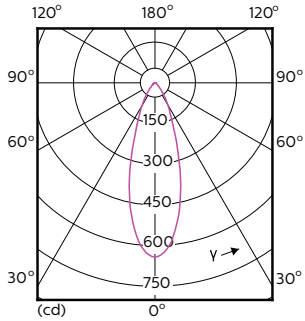

MASTER LEDspot ExpertColor MV

Datos fotométricos

MASTER LEDspot ExpertColor MV 35W GU10 927 36D