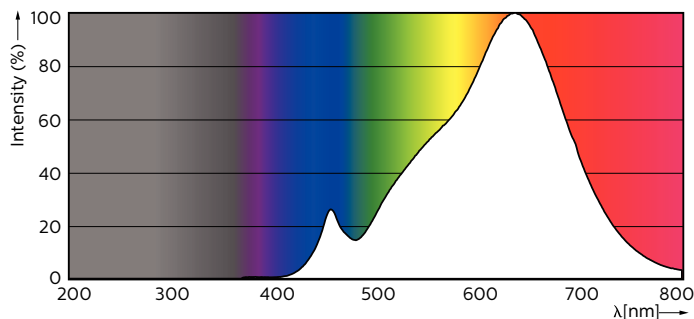

MASTER LEDspot GU10 ExpertColor

MASTER LED ExpertColor LED ExpertColor 5.5-50W GU10 927 25D

Der beste und schönste LEDspot für den Profi: Der MASTER LEDspot ExpertColor ist ideal für den 24/7 Betrieb dank seiner langen Nutzlebensdauer von 40.000 Stunden geeignet. Der MASTER LEDspot ExpertColor schafft zudem ein warmes und komfortables Ambiente im Gastgewerbe, Eigenheim und Restaurant. Es erreicht dieses Ambiente durch ein angepasstes Farbspektrum, welches dem von Halogen ähnlich ist, einen hohem Farbwiedergabeindex sowie leistungsstarker Dimmfunktion. Das Ergebnis? Ein wundervolles Beleuchtungserlebnis. Darüber hinaus ist das innovative Linsendesign ohne Einfassung durch ihr sauberes und klares Aussehen für nahezu jede Inneneinrichtung geeignet.

Produkt Daten

Allgemeine Eigenschaften		Ähnlichste Farbtemperatur (Nom)	
Socket	GU10 [GU10]		2700 K
Nennlebensdauer (Nom)	40000 h	Nennlichtausbeute (Nom)	64,55 lm/W
Schaltzyklus	50000X	Farbkonsistenz	<3
Technischer Typ	5.5-50W	Farbwiedergabeindex (Nom.)	97
		Restlichtstrom am Ende der Nennlebensdauer (Nom)	70 %
		Lichtstrom im 90° Winkel	355 lm
Lichttechnische Daten		Elektrische Kenndaten	
Farbcode	927	Eingangsfrequenz	50 bis 60 Hz
Ausstrahlungswinkel (Nom)	25 °	Power (Rated) (Nom)	5.5 W
Lichtstrom (Nom)	355 lm	Lampenstrom (Nom)	30 mA
Nennlichtstrom (Nom)	355 lm	Äquivalente Leistung	50 W
Lichtstärke (Nom)	1000 cd	Startzeit (Nom)	0,5 s
Lichtfarbe	Warmweiß (WW)		
Nenn-Abstrahlungswinkel	25 °		

Abmessungsskizzen

GU10 230V5.5W-50W345lm25D 2700K GU10 Dim

Product	D	C
MASTER LED ExpertColor LED ExpertColor 5.5-50W GU10 927 25D	50 mm	54 mm

Photometrische Daten

MASTER LEDspot ExpertColor MV 50W GU10 927 25D

MASTER LEDspot ExpertColor MV 50W GU10 927 25D

MASTER LEDspot GU10 ExpertColor

Photometrische Daten

MASTER LEDspot ExpertColor MV 50W GU10 927 25D

Lebensdauer

MASTER LEDspot ExpertColor MV 35W GU10 25D

MASTER LEDspot ExpertColor MV 35W GU10 25D