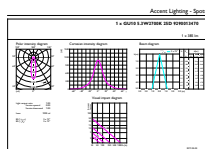

Photometrische Daten

MASTER LEDspot ExpertColor MV 50W GU10 927 25D