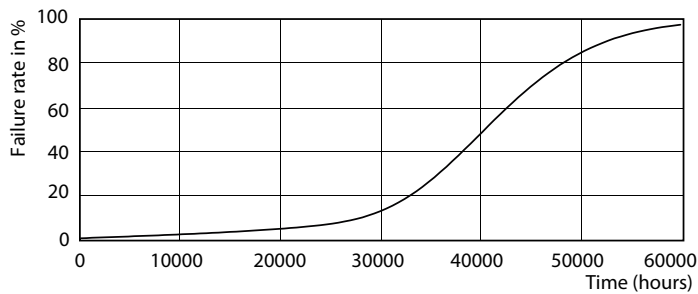

Produkt Daten

Allgemeine Eigenschaften		Ähnlichste Farbtemperatur (Nom)	
Socket	GU10 [GU10]		2700 K
Nennlebensdauer (Nom)	40000 h	Nennlichtausbeute (Nom)	64,55 lm/W
Schaltzyklus	50000X	Farbkonsistenz	<3
Technischer Typ	5.5-50W	Farbwiedergabeindex (Nom.)	97
		Restlichtstrom am Ende der Nennlebensdauer (Nom)	70 %
		Lichtstrom im 90° Winkel	355 lm
Lichttechnische Daten		Elektrische Kenndaten	
Farbcode	927	Eingangsfrequenz	50 bis 60 Hz
Ausstrahlungswinkel (Nom)	25 °	Power (Rated) (Nom)	5.5 W
Lichtstrom (Nom)	355 lm	Lampenstrom (Nom)	30 mA
Nennlichtstrom (Nom)	355 lm	Äquivalente Leistung	50 W
Lichtstärke (Nom)	1000 cd	Startzeit (Nom)	0,5 s
Lichtfarbe	Warmweiß (WW)		
Nenn-Abstrahlungswinkel	25 °		

MASTER LEDspot ExpertColor MV 50W GU10 927 25D

MASTER LEDspot GU10 ExpertColor

Photometrische Daten

MASTER LEDspot ExpertColor MV 50W GU10 927 25D

Lebensdauer

MASTER LEDspot ExpertColor MV 35W GU10 25D

MASTER LEDspot ExpertColor MV 35W GU10 25D