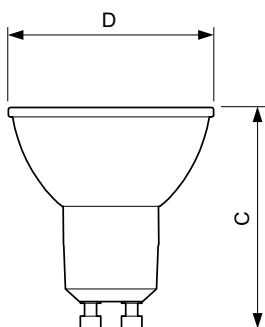

Produkt Daten

Allgemeine Eigenschaften		Ähnlichste Farbtemperatur (Nom)	
Socket	GU10 [GU10]		2700 K
Nennlebensdauer (Nom)	40000 h	Nennlichtausbeute (Nom)	64,55 lm/W
Schaltzyklus	50000X	Farbkonsistenz	<3
Technischer Typ	5.5-50W	Farbwiedergabeindex (Nom.)	97
		Restlichtstrom am Ende der Nennlebensdauer (Nom)	70 %
		Lichtstrom im 90° Winkel	355 lm
Lichttechnische Daten		Elektrische Kenndaten	
Farbcode	927	Eingangsfrequenz	50 bis 60 Hz
Ausstrahlungswinkel (Nom)	25 °	Power (Rated) (Nom)	5.5 W
Lichtstrom (Nom)	355 lm	Lampenstrom (Nom)	30 mA
Nennlichtstrom (Nom)	355 lm	Äquivalente Leistung	50 W
Lichtstärke (Nom)	1000 cd	Startzeit (Nom)	0,5 s
Lichtfarbe	Warmweiß (WW)		
Nenn-Abstrahlungswinkel	25 °		

Abmessungsskizzen

GU10 230V5.5W-50W345lm25D 2700K GU10 Dim

Product	D	C
MASTER LED ExpertColor LED ExpertColor 5.5-50W GU10 927 25D	50 mm	54 mm

Photometrische Daten

MASTER LEDspot ExpertColor MV 50W GU10 927 25D