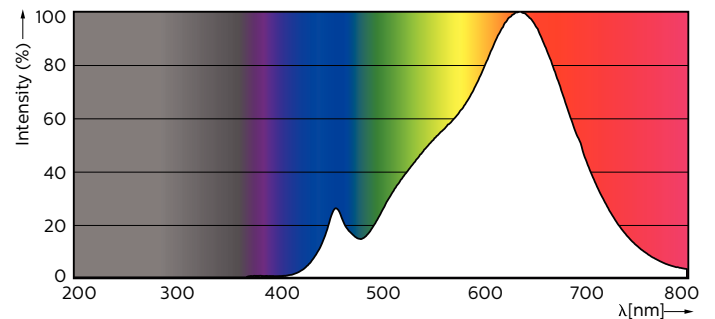

Produktdata

Allmän information	
Socket	GU10 [GU10]
EU RoHS-kompatibel	Ja
Nominell livslängd (nom)	40000 h
Driftcykel	50000X
Teknisk typ	5.5-50W
Ljusteknik	
Färgkod	927
Spridningsvinkel (nom)	25 °
Ljusflöde (nom)	355 lm
Ljusstyrka (nom)	1000 cd
Färgbeteckning	Varmvit (WW)
Korrelerad färgtemperatur (nom)	2700 K
Ljusutbyte (märkvärde) (nom)	64,55 lm/W
Färgbeständighet	<3

Färgåtergivningsindex (nom)	97
LLMF vid slutet av nominell livslängd (nom)	70 %
Luminous Flux in 90° Cone (Rated)	355 lm
Drift och elektricitet	
Ingångsfrekvens	50-60 Hz
Power (Rated) (Nom)	5,5 W
Lampström (nom)	30 mA
Motsvarande effekt	50 W
Tändningstid (nom)	0,5 s
Uppvärmningstid till 60 % ljus (nom)	0,5 s
Effektfaktor (nom)	0,8
Spänning (nom)	220-240 V

Måttskiss

GU10 230V5.5W-50W345lm25D 2700K GU10 Dim

Product	D	C
MASTER LED ExpertColor LED ExpertColor 5.5-50W GU10 927 25D	50 mm	54 mm

Fotometriska data

MASTER LEDspot ExpertColor MV 50W GU10 927 25D

MASTER LEDspot ExpertColor MV 50W GU10 927 25D

MASTER LEDspot ExpertColor MV

Fotometriska data

MASTER LEDspot ExpertColor MV 50W GU10 927 25D

Livslängd

MASTER LEDspot ExpertColor MV 35W GU10 25D

MASTER LEDspot ExpertColor MV 35W GU10 25D