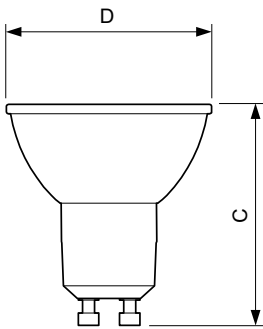

MASTER LEDspot ExpertColor MV

Temperatur	
T-Case max. (nom)	80 °C

Styrenheter och dimring	
Dimbara	Ja

Användning och godkännande	
Energieffektivitetsetikett (EEL)	A+
Lämplig för accentbelysning	Yes
Energiförbrukning kWh/1 000 tim	6 kWh

Produktdata	
Fullständig produktkod	871869670761600

Beställningsproduktnamn	MASTER LED ExpertColor LED ExpertColor 5.5-50W GU10 927 25D
EAN/UPC – Produkt	8718696707616
Beställningsnummer	70761600
Räknare – Antal per förpackning	1
Räknare - antal förpackningar per kartong	10
Materialnummer (12NC)	929001347002
Nettovikt (stycke)	0,038 kg

Måttskiss

GU10 230V5.5W-50W345lm25D 2700K GU10 Dim

Product	D	C
MASTER LED ExpertColor LED ExpertColor 5.5-50W GU10 927 25D	50 mm	54 mm