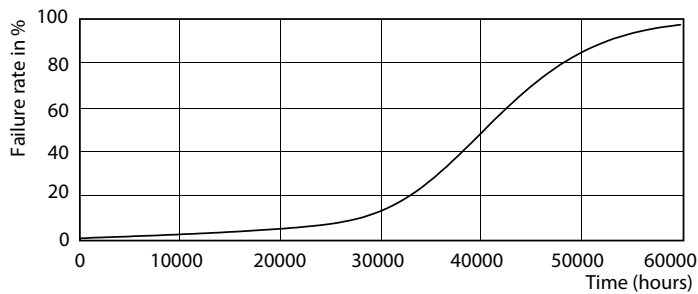

Durée de vie

Life Expectancy Diagram - MAS LED ExpertColor 5.5-50W GU10 930 25D