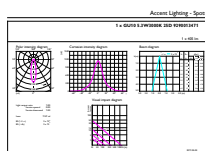

Données photométriques

Accent Lighting Spots - MAS LED ExpertColor 5.5-50W GU10 930 25D

Spectral Power Distribution Colour - MAS LED ExpertColor 5.5-50W GU10 930 25D