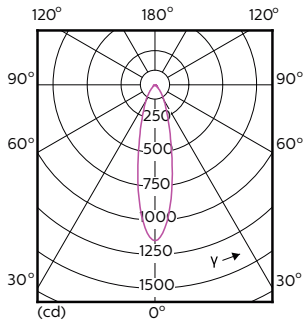

MASTER LEDspot ExpertColor MV

Données photométriques

MASTER LEDspot ExpertColor MV 50W GU10 930 25D