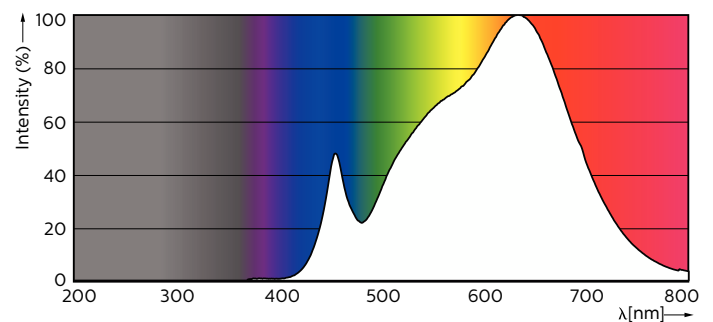

Accent Lighting Spots - MAS LED ExpertColor 5.5-50W GU10 930 25D

Spectral Power Distribution Colour - MAS LED ExpertColor 5.5-50W GU10 930 25D