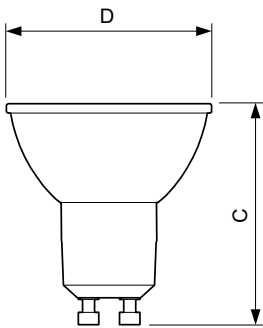

Commandes et gradation

Variation de l'intensité lumineuse	Uniquement avec certains variateurs
------------------------------------	-------------------------------------

Mécanique et boîtier

Finition ampoule	Transparent
Forme de la lampe	PAR16 [PAR 2 pouces/50 mm]

Schéma dimensionnel

Product	D	C
MAS LED ExpertColor 5.5-50W GU10 930 25D	50 mm	54 mm

Données photométriques

Accent Lighting Spots - MAS LED ExpertColor 5.5-50W GU10 930 25D

Spectral Power Distribution Colour - MAS LED ExpertColor 5.5-50W GU10 930 25D