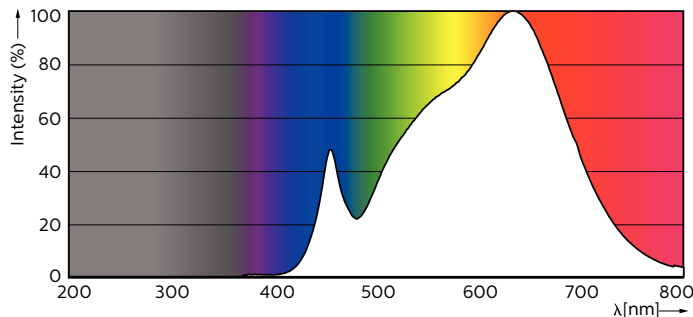

Accent Lighting Spots - MAS LED ExpertColor 5.5-50W GU10 930 25D

Spectral Power Distribution Colour - MAS LED ExpertColor 5.5-50W GU10 930 25D