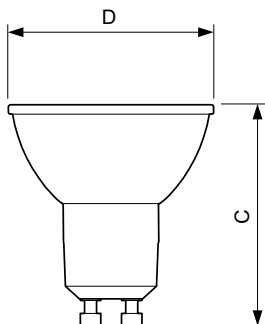

MASTER LEDspot ExpertColor MV

Uppvärmningstid till 60 % ljus	0.5 s
Effektfaktor (fraktion)	0.8
Spänning (nom)	220-240 V

Temperatur

T-Case max. (nom)	80 °C

Styrenheter och dimring

Dimbar	Endast med särskilda dimrar

Mekanik och armaturhus

Ljuskällans ytbehandling	Klar
Lampform	PAR16 [PAR 2 tum/50 mm]

Användning och godkännande

Energieffektivitetsklass	G
Lämplig för accentbelysning	Ja
Energiförbrukning kWh/1 000 tim	6 kWh
EPREL-registreringsnummer	391832

EyeComfort	Ja

Produktdata

Beställningsproduktnamn	MAS LED ExpertColor 5.5-50W GU10 930 25D
Fullständigt produktnamn	MASTER LED ExpertColor 5.5-50W GU10 930 25D
Full EOC	871869670763000
Beskrivning av lokal kod	8292760
Beställningsnummer	70763000
Materialnummer (12NC)	929001347102
Lokal kod	8292760
SAP-Räknare – Antal per förpackning	1
EAN/UPC - Produkt/fodral	8718696707630
Räknare - antal förpackningar per kartong	10
EAN/UPC - Hölje	8718696707647

Måttskiss

Product	D	C
MAS LED ExpertColor 5.5-50W GU10 930 25D	50 mm	54 mm

Fotometriska data