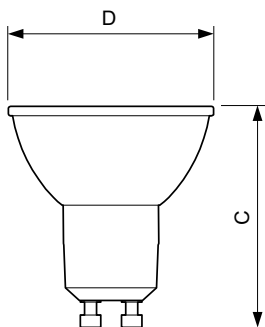

MASTER LEDspot ExpertColor MV

Temperature	
Maximální teplota (jmen.)	80 °C
Controls and Dimming	
Regulovatelné	Ano
Approval and Application	
Štítek energetické účinnosti (EEL)	A+
Vhodné pro zvýrazňující osvětlení	Yes
Spotřeba energie kWh/1000 h	6 kWh
Product Data	
Úplný kód výrobku	871869670767800

Objednávací název produktu	MASTER LED ExpertColor LED ExpertColor 5.5-50W GU10 927 36D
EAN/UPC – výrobek	8718696707678
Objednávací kód	70767800
Číslování – počet v balení	1
Číslování – balení v krabici	10
Materiál č. (12NC)	929001347302
Celková hmotnost (kus)	0,038 kg

Rozměrové výkresy

GU10 230V5.5W-50W345lm40D 2700K GU10 Dim

Product	D	C
MASTER LED ExpertColor LED ExpertColor 5.5-50W GU10 927 36D	50 mm	54 mm

Fotometrické údaje

MASTER LEDspot ExpertColor MV 50W GU10 927 36D