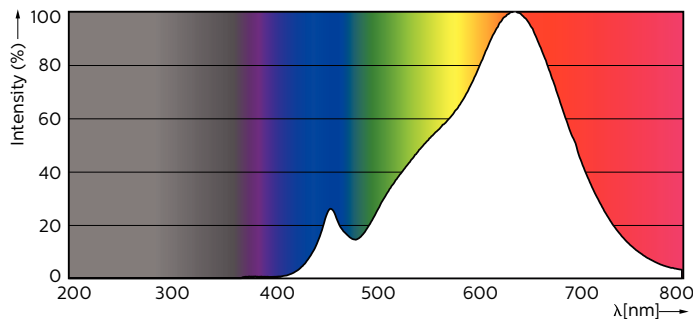

MASTER LEDspot ExpertColor MV 50W GU10 927 36D