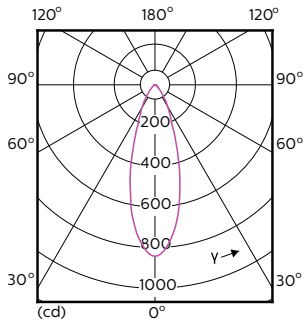

MASTER LEDspot ExpertColor MV

Fotometrické údaje

MASTER LEDspot ExpertColor MV 50W GU10 927 36D