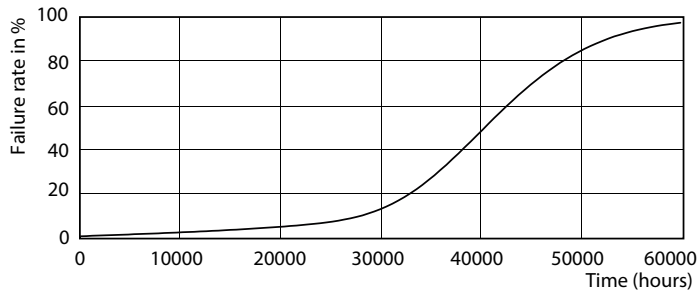

Produkt Daten

Allgemeine Eigenschaften		Elektrische Kenndaten	
Socket	GU10 [GU10]	Nennlichtausbeute (Nom)	64,55 lm/W
EU RoHS-konform	Ja	Farbkonsistenz	<3
Nennlebensdauer (Nom)	40000 h	Farbwiedergabeindex (Nom.)	97
Schaltzyklus	50000X	Restlichtstrom am Ende der Nennlebensdauer (Nom)	70 %
Technischer Typ	5.5-50W	Lichtstrom im 90° Winkel	355 lm
Lichttechnische Daten		Eingangsfrequenz	50 bis 60 Hz
Farbcode	927	Power (Rated) (Nom)	5,5 W
Ausstrahlungswinkel (Nom)	36 °	Lampenstrom (Nom)	30 mA
Lichtstrom (Nom)	355 lm	Äquivalente Leistung	50 W
Lichtstärke (Nom)	800 cd	Startzeit (Nom)	0,5 s
Lichtfarbe	Warmweiß (WW)	Aufwärmzeit bis 60 % Licht (Nom)	0,5 s
Ähnlichste Farbtemperatur (Nom)	2700 K		

MASTER LEDspot ExpertColor MV 50W GU10 927 36D

MASTER LEDspot GU10 ExpertColor

Photometrische Daten

MASTER LEDspot ExpertColor MV 50W GU10 927 36D

Lebensdauer

MASTER LEDspot ExpertColor MV 35W GU10 25D

MASTER LEDspot ExpertColor MV 35W GU10 25D