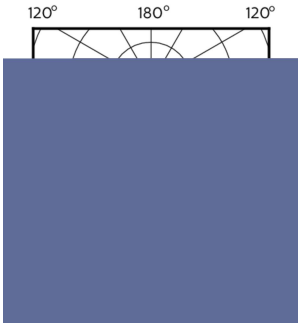

MASTER LEDspot GU10 ExpertColor

Photometrische Daten

MASTER LEDspot ExpertColor MV 50W GU10 927 36D