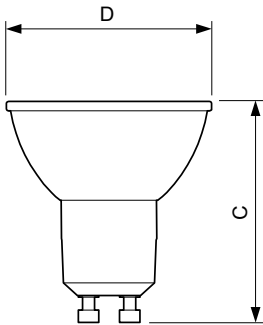

Produkt Daten

Allgemeine Eigenschaften		Elektrische Kenndaten	
Socket	GU10 [GU10]	Nennlichtausbeute (Nom)	64,55 lm/W
EU RoHS-konform	Ja	Farbkonsistenz	<3
Nennlebensdauer (Nom)	40000 h	Farbwiedergabeindex (Nom.)	97
Schaltzyklus	50000X	Restlichtstrom am Ende der Nennlebensdauer (Nom)	70 %
Technischer Typ	5.5-50W	Lichtstrom im 90° Winkel	355 lm
Lichttechnische Daten		Eingangsfrequenz	50 bis 60 Hz
Farbcode	927	Power (Rated) (Nom)	5,5 W
Ausstrahlungswinkel (Nom)	36 °	Lampenstrom (Nom)	30 mA
Lichtstrom (Nom)	355 lm	Äquivalente Leistung	50 W
Lichtstärke (Nom)	800 cd	Startzeit (Nom)	0,5 s
Lichtfarbe	Warmweiß (WW)	Aufwärmzeit bis 60 % Licht (Nom)	0,5 s
Ähnlichste Farbtemperatur (Nom)	2700 K		

Abmessungsskizzen

GU10 230V5.5W-50W345lm40D 2700K GU10 Dim

Product	D	C
MASTER LED ExpertColor LED ExpertColor 5.5-50W GU10 927 36D	50 mm	54 mm

Photometrische Daten

MASTER LEDspot ExpertColor MV 50W GU10 927 36D