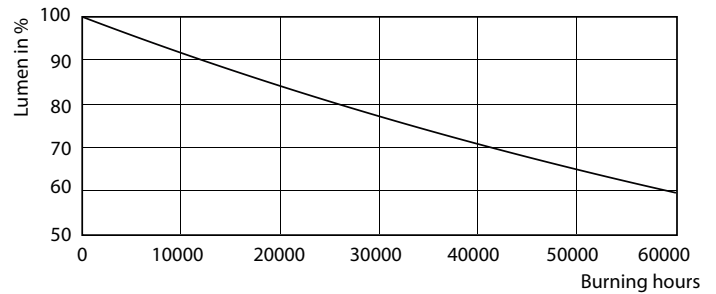

MASTER LEDspot GU10 ExpertColor

MASTER LED ExpertColor LED ExpertColor 5.5-50W GU10 927 36D

Der beste und schönste LEDspot für den Profi: Der MASTER LEDspot ExpertColor ist ideal für den 24/7 Betrieb dank seiner langen Nutzlebensdauer von 40.000 Stunden geeignet. Der MASTER LEDspot ExpertColor schafft zudem ein warmes und komfortables Ambiente im Gastgewerbe, Eigenheim und Restaurant. Es erreicht dieses Ambiente durch ein angepasstes Farbspektrum, welches dem von Halogen ähnlich ist, einen hohem Farbwiedergabeindex sowie leistungsstarker Dimmfunktion. Das Ergebnis? Ein wundervolles Beleuchtungserlebnis. Darüber hinaus ist das innovative Linsendesign ohne Einfassung durch ihr sauberes und klares Aussehen für nahezu jede Inneneinrichtung geeignet.

Produkt Daten

Allgemeine Eigenschaften		Elektrische Kenndaten	
Socket	GU10 [GU10]	Nennlichtausbeute (Nom)	64,55 lm/W
EU RoHS-konform	Ja	Farbkonsistenz	<3
Nennlebensdauer (Nom)	40000 h	Farbwiedergabeindex (Nom.)	97
Schaltzyklus	50000X	Restlichtstrom am Ende der Nennlebensdauer (Nom)	70 %
Technischer Typ	5.5-50W	Lichtstrom im 90° Winkel	355 lm
Lichttechnische Daten		Eingangsfrequenz	50 bis 60 Hz
Farbcode	927	Power (Rated) (Nom)	5,5 W
Ausstrahlungswinkel (Nom)	36 °	Lampenstrom (Nom)	30 mA
Lichtstrom (Nom)	355 lm	Äquivalente Leistung	50 W
Lichtstärke (Nom)	800 cd	Startzeit (Nom)	0,5 s
Lichtfarbe	Warmweiß (WW)	Aufwärmzeit bis 60 % Licht (Nom)	0,5 s
Ähnlichste Farbtemperatur (Nom)	2700 K		

MASTER LEDspot ExpertColor MV 50W GU10 927 36D

MASTER LEDspot GU10 ExpertColor

Photometrische Daten

MASTER LEDspot ExpertColor MV 50W GU10 927 36D

Lebensdauer

MASTER LEDspot ExpertColor MV 35W GU10 25D

MASTER LEDspot ExpertColor MV 35W GU10 25D