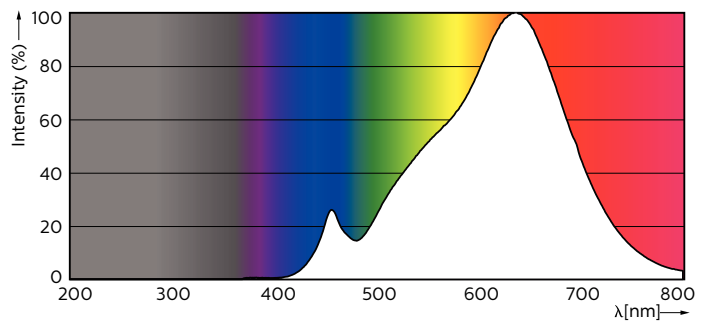

MASTER LEDspot ExpertColor MV 50W GU10 927 36D

MASTER LEDspot ExpertColor MV 50W GU10 927 36D