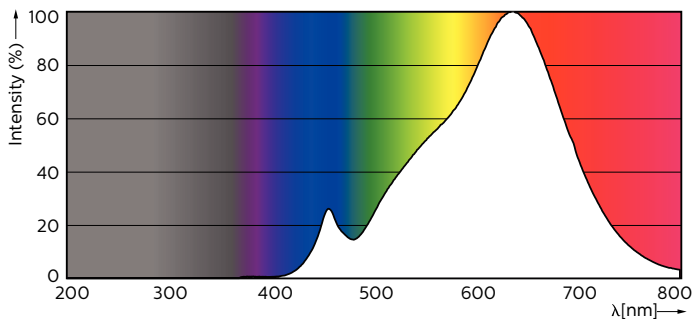

Datos del producto

Información general		Operativos y eléctricos	
Base de casquillo	GU10 [GU10]	Eficacia lumínica (nominal) (nom.)	64,55 lm/W
Vida útil nominal (nom.)	40000 h	Consistencia del color	<3
Ciclo de conmutación	50000X	Índice de reproducción cromática -IRC (nom.)	97
Tipo técnico	5.5-50W	Llmf al fin de vida útil nominal (nom.)	70 %
		Luminous Flux in 90° Cone (Rated)	355 lm
Datos técnicos de la luz			
Código de color	927	Frecuencia de entrada	50 a 60 Hz
Ángulo de haz (nom.)	36 °	Power (Rated) (Nom)	5.5 W
Flujo lumínico (nom.)	355 lm	Corriente de lámpara (nom.)	30 mA
Flujo lumínico (nominal) (nom.)	355 lm	Equivalente de potencia	50 W
Intensidad luminosa (nom.)	800 cd	Hora de inicio (nom.)	0,5 s
Designación de color	Blanco cálido (WW)	Tiempo de calentamiento hasta el 60% flujo lum. (nom.)	0.5 s
Ángulo de haz nominal	36 °	Factor de potencia (nom.)	0.8
Temperatura del color con correlación (nom.)	2700 K		

Datos de producto

Código de producto completo	871869670767800
Nombre de producto del pedido	MASTER LED ExpertColor LED ExpertColor 5.5-50W GU10 927 36D
EAN/UPC - Producto	8718696707678
Código de pedido	70767800
Cantidad por paquete	1
Numerador - Paquetes por caja exterior	10
N.º de material (12NC)	929001347302
Peso neto (pieza)	0,038 kg

Plano de dimensiones

GU10 230V5.5W-50W345lm40D 2700K GU10 Dim

Product	D	C
MASTER LED ExpertColor LED ExpertColor 5.5-50W GU10 927 36D	50 mm	54 mm

Datos fotométricos

MASTER LEDspot ExpertColor MV 50W GU10 927 36D

MASTER LEDspot ExpertColor MV 50W GU10 927 36D

MASTER LEDspot ExpertColor MV

Datos fotométricos

MASTER LEDspot ExpertColor MV 50W GU10 927 36D

Vida útil

MASTER LEDspot ExpertColor MV 35W GU10 25D

MASTER LEDspot ExpertColor MV 35W GU10 25D