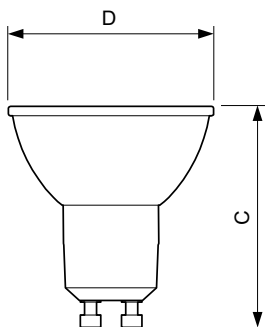

Datos del producto

Información general		Operativos y eléctricos	
Base de casquillo	GU10 [GU10]	Eficacia lumínica (nominal) (nom.)	64,55 lm/W
Vida útil nominal (nom.)	40000 h	Consistencia del color	<3
Ciclo de conmutación	50000X	Índice de reproducción cromática -IRC (nom.)	97
Tipo técnico	5.5-50W	Llmf al fin de vida útil nominal (nom.)	70 %
		Luminous Flux in 90° Cone (Rated)	355 lm
Datos técnicos de la luz			
Código de color	927	Frecuencia de entrada	50 a 60 Hz
Ángulo de haz (nom.)	36 °	Power (Rated) (Nom)	5.5 W
Flujo lumínico (nom.)	355 lm	Corriente de lámpara (nom.)	30 mA
Flujo lumínico (nominal) (nom.)	355 lm	Equivalente de potencia	50 W
Intensidad luminosa (nom.)	800 cd	Hora de inicio (nom.)	0,5 s
Designación de color	Blanco cálido (WW)	Tiempo de calentamiento hasta el 60% flujo lum. (nom.)	0.5 s
Ángulo de haz nominal	36 °	Factor de potencia (nom.)	0.8
Temperatura del color con correlación (nom.)	2700 K		

Plano de dimensiones

GU10 230V5.5W-50W345lm40D 2700K GU10 Dim

Product	D	C
MASTER LED ExpertColor LED ExpertColor 5.5-50W GU10 927 36D	50 mm	54 mm

Datos fotométricos

MASTER LEDspot ExpertColor MV 50W GU10 927 36D