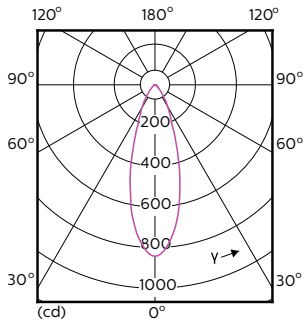

MASTER LEDspot ExpertColor MV

Fotometrische gegevens

MASTER LEDspot ExpertColor MV 50W GU10 927 36D