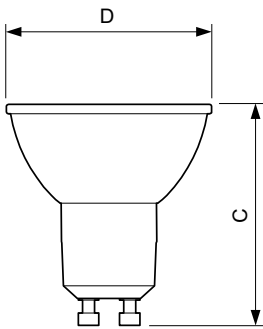

MASTER LEDspot ExpertColor MV

Temperatuur	
T-behuizing maximaal (nom.)	80 °C
Regelsystemen en Dimmers	
Dimbaar	Ja
Goedkeuring en Toepassing	
Energie-efficiëntielabel (EEL)	A+
Geschikt voor accentverlichting	Yes
Energieverbruik kWh/1000 uur	6 kWh
Productgegevens	
Volledige productcode	871869670767800

Productnaam voor bestelling	MASTER LED ExpertColor LED ExpertColor 5.5-50W GU10 927 36D
EAN/UPC - Product	8718696707678
Bestelcode	70767800
Local Code	MSGU50W92736D
Numerator - Aantal per pak	1
Numerator - Dozen per buitendoos	10
Materiaalnr. (12NC)	929001347302
Netto gewicht (per stuk)	0,038 kg

Maatschets

GU10 230V5.5W-50W345lm40D 2700K GU10 Dim

Product	D	C
MASTER LED ExpertColor LED ExpertColor 5.5-50W GU10 927 36D	50 mm	54 mm

Fotometrische gegevens

MASTER LEDspot ExpertColor MV 50W GU10 927 36D