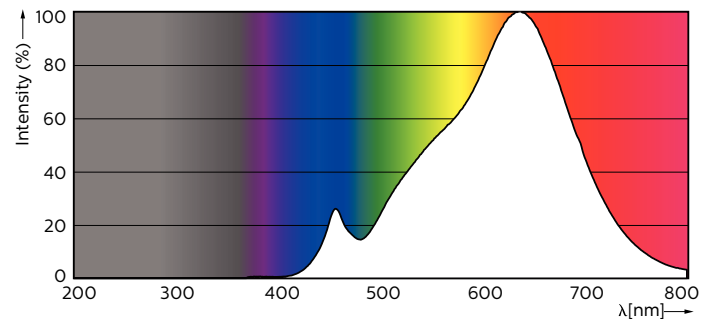

MASTER LEDspot ExpertColor MV 50W GU10 927 36D