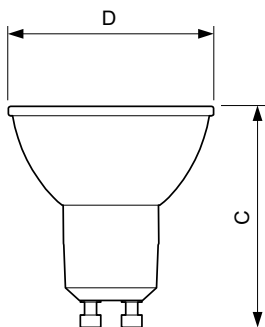

Dữ liệu sản phẩm

Thông tin chung	
Đế dui đèn	GU10 [GU10]
Dấu RoHS	Ký hiệu RoHS
Tuổi thọ danh định (Danh định)	40000 h
Chu kỳ bật/tắt	50000X
Loại kỹ thuật	5.5-50W

Thông số kĩ thuật ánh sáng	
Mã màu	930 [CCT 3000K]
Góc chùm sáng (Danh định)	36 °
Quang thông (Danh định)	405 lm
Quang thông (Định mức) (Danh định)	405 lm
Cường độ sáng (Danh định)	800 cd
Ký hiệu màu sắc	Trắng (WH)
Góc chùm sáng định mức	36 °
Nhiệt độ màu tương quan (Danh định)	3000 K

Bản vẽ kích thước

GU10 230V5.5W-50W350lm40D 3000K GU10 Dim

Product	D	C
MASTER LED ExpertColor LED ExpertColor 5.5-50W GU10 930 36D	50 mm	54 mm

Dữ liệu phân bố ánh sáng

MASTER LEDspot ExpertColor MV 50W GU10 930 36D