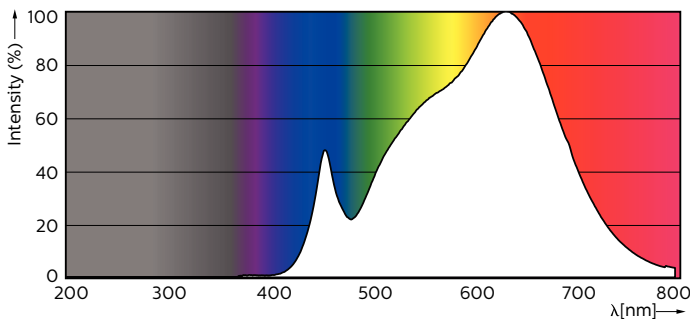

Dữ liệu sản phẩm

Thông tin chung	
Đế dui đèn	GU10 [GU10]
Dấu RoHS	Ký hiệu RoHS
Tuổi thọ danh định (Danh định)	40000 h
Chu kỳ bật/tắt	50000X
Loại kỹ thuật	5.5-50W

Thông số kĩ thuật ánh sáng	
Mã màu	930 [CCT 3000K]
Góc chùm sáng (Danh định)	36 °
Quang thông (Danh định)	405 lm
Quang thông (Định mức) (Danh định)	405 lm
Cường độ sáng (Danh định)	800 cd
Ký hiệu màu sắc	Trắng (WH)
Góc chùm sáng định mức	36 °
Nhiệt độ màu tương quan (Danh định)	3000 K

Thông số vận hành và điện	
Hiệu suất chiếu sáng (Định mức) (Danh định)	73,64 lm/W
Độ đồng nhất màu sắc	<3
Chỉ số hoàn màu (Danh định)	97
LLMF khi kết thúc tuổi thọ danh định (Danh định)	70 %
Quang thông trong nón 90° (Định mức)	375 lm
Tần số đầu vào	50 đến 60 Hz
Công suất (Định mức) (Danh định)	5.5 W
Dòng điện bóng đèn (Danh định)	30 mA
Công suất tương đương	50 W
Thời gian khởi động (Danh định)	0,5 s
Thời gian khởi động tới 60% ánh sáng (Danh định)	0,5 s
Hệ số công suất (Danh định)	0,8

MASTER LEDspot ExpertColor MV

Điện áp (Danh định)	220-240 V
Nhiệt độ	
Nhiệt độ vỏ tối đa (Danh định)	80 °C
Điều khiển và thay đổi độ sáng	
Có thể điều chỉnh độ sáng	Có
Phê duyệt và Ứng dụng	
Nhãn tiết kiệm năng lượng (EEL)	A+
Phù hợp với chiếu sáng tạo điểm nhấn	Có
Mức tiêu thụ năng lượng kWh/1000 h	6 kWh

Bản vẽ kích thước

GU10 230V5.5W-50W350lm40D 3000K GU10 Dim

Product	D	C
MASTER LED ExpertColor LED ExpertColor 5.5-50W GU10 930 36D	50 mm	54 mm

Dữ liệu phân bố ánh sáng

MASTER LEDspot ExpertColor MV 50W GU10 930 36D