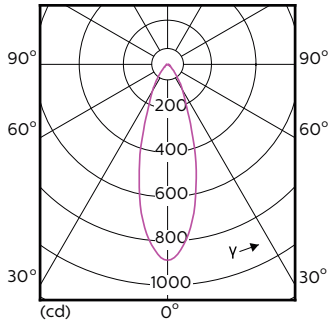

MASTER LEDspot ExpertColor MV

Dữ liệu phân bố ánh sáng

MASTER LEDspot ExpertColor MV 50W GU10 930 36D