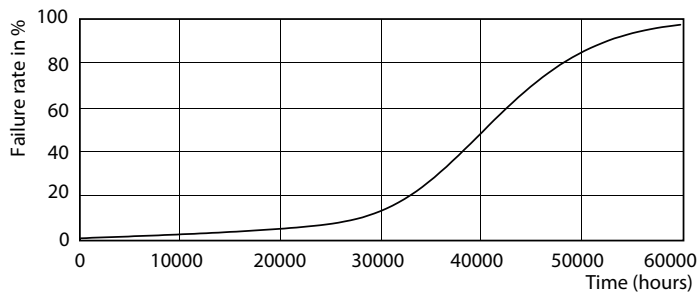

Dữ liệu sản phẩm

Thông tin chung	
Đế dui đèn	GU10 [GU10]
Dấu RoHS	Ký hiệu RoHS
Tuổi thọ danh định (Danh định)	40000 h
Chu kỳ bật/tắt	50000X
Loại kỹ thuật	5.5-50W

Thông số kĩ thuật ánh sáng	
Mã màu	930 [CCT 3000K]
Góc chùm sáng (Danh định)	36 °
Quang thông (Danh định)	405 lm
Quang thông (Định mức) (Danh định)	405 lm
Cường độ sáng (Danh định)	800 cd
Ký hiệu màu sắc	Trắng (WH)
Góc chùm sáng định mức	36 °
Nhiệt độ màu tương quan (Danh định)	3000 K

Thông số vận hành và điện	
Hiệu suất chiếu sáng (Định mức) (Danh định)	73,64 lm/W
Độ đồng nhất màu sắc	<3
Chỉ số hoàn màu (Danh định)	97
LLMF khi kết thúc tuổi thọ danh định (Danh định)	70 %
Quang thông trong nón 90° (Định mức)	375 lm
Tần số đầu vào	50 đến 60 Hz
Công suất (Định mức) (Danh định)	5.5 W
Dòng điện bóng đèn (Danh định)	30 mA
Công suất tương đương	50 W
Thời gian khởi động (Danh định)	0,5 s
Thời gian khởi động tới 60% ánh sáng (Danh định)	0,5 s
Hệ số công suất (Danh định)	0,8

MASTER LEDspot ExpertColor MV 50W GU10 930 36D

MASTER LEDspot ExpertColor MV

Dữ liệu phân bố ánh sáng

MASTER LEDspot ExpertColor MV 50W GU10 930 36D

Tuổi thọ

MASTER LEDspot ExpertColor MV 35W GU10 25D

MASTER LEDspot ExpertColor MV 35W GU10 25D