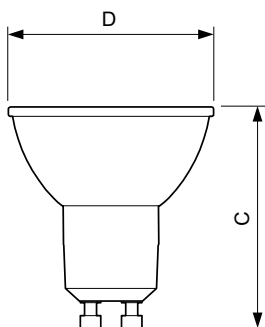

MASTER LEDspot MV

Lämplig för accentbelysning	Yes
Energiförbrukning kWh/1 000 tim	4 kWh
Produktdata	
Fullständig produktkod	871869670773900
Beställningsproduktnamn	MAS LED spot VLE D 3.7-35W GU10 927 36D
EAN/UPC – Produkt	8718696707739

Beställningsnummer	70773900
Räknare – Antal per förpackning	1
Räknare – antal förpackningar per kartong	10
Materialnummer (12NC)	929001348202
Nettovikt (stycke)	0,038 kg

Varning och Säkerhet

- Omgivningstemperaturen vid drift ligger mellan 20°C och 45°C
- Endast för användning i torra eller fuktiga miljöer och i de flesta öppna armaturer med lamphållare med tillräckligt stort luftutrymme (minst 10 mm)
- Ej avsedd för användning i nödljusarmaturer eller utgångsljus

Måttskiss

GU10 230V4W-35W 265lm 36D 2700K GU10 Dim

Product	D	C
MAS LED spot VLE D 3.7-35W GU10 927 36D	50 mm	54 mm

Fotometriska data

MASTER LEDspotMV 35W GU10 927 36D 260lm