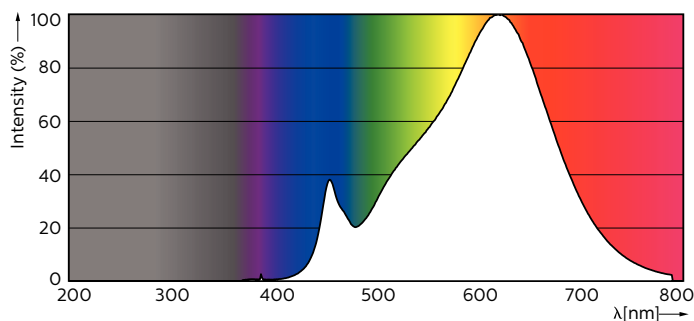

MASTER LEDspotMV 35W GU10 927 36D 260lm