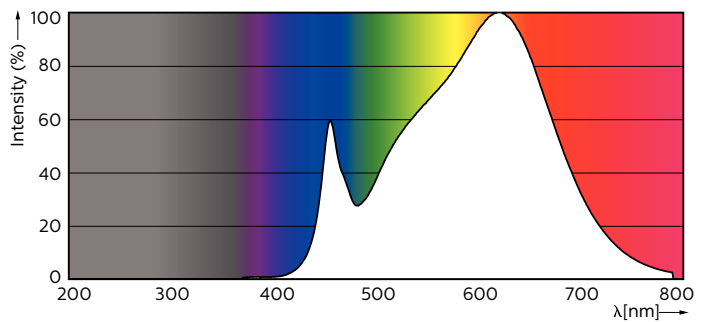

MASTER LEDspot MV GU10

MASTER LED spot VLE D 3.7-35W GU10 930 36D

De Philips MASTER VALUE LEDspot geeft een warme, op halogeen lijkende accentlichtbundel en is daarom de perfecte lamp voor spotverlichting. Door de hoge CRI waarde kan deze lamp kleuren natuurlijker weergeven en zo een knusse en comfortabele sfeer creëren in woningen en horeca, maar ook artikelen in winkels uitlichten en verfraaien. De Philips MASTER VALUE LEDspot heeft de vertrouwde uitstraling en klassieke schoonheid van een glazen spot in combinatie met de grote prestaties van LED-technologie. De dimfunctie maakt het mogelijk elke gewenste sfeer te creëren en werkt met een brede selectie dimmers.

Product gegevens

Algemene informatie	
Lampvoet	GU10 [GU10]
Nominale levensduur (nom.)	25000 h
Schakelcyclus	50.000X
Technisch type	3.7-35W
Eisen aan armatuurontwerp	
Kleurcode	930 [CCT of 3000K]
Bundelhoek (nom.)	36 °
Lichtstroom (nom.)	270 lm
Lichtsterkte (nom.)	500 cd
Kleuraanduiding	Wit (WH)
Gecorreleerde kleurtemperatuur (nom.)	3000 K
Lichtrendement lamp (opgegeven) (nom.)	81,08 lm/W
Kleurconsistentie	<6
Kleurweergave-index (nom.)	90
Llmf bij einde nominale levensduur (nom.)	70 %

Waarschuwingen en veiligheid

Maatschets

GU10 230V4W-35W 275lm 36D 3000K GU10 Dim

Product	D	C
MASTER LED spot VLE D 3.7-35W GU10 930 36D	50 mm	54 mm

Fotometrische gegevens

MASTER LEDspotMV 35W GU10 930 36D 270lm

MASTER LEDspotMV 35W GU10 930 36D 270lm

MASTER LEDspot MV GU10

Fotometrische gegevens

MASTER LEDspotMV 35W GU10 36D 260lm

Levensduur

MASTER LEDspotMV GU10 922-927 36D

MASTER LEDspotMV GU10 922-927 36D