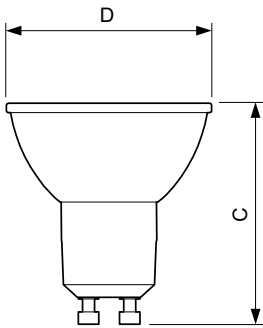

Waarschuwingen en veiligheid

Maatschets

GU10 230V4W-35W 275lm 36D 3000K GU10 Dim

Product	D	C
MASTER LED spot VLE D 3.7-35W GU10 930 36D	50 mm	54 mm

Fotometrische gegevens

MASTER LEDspotMV 35W GU10 930 36D 270lm