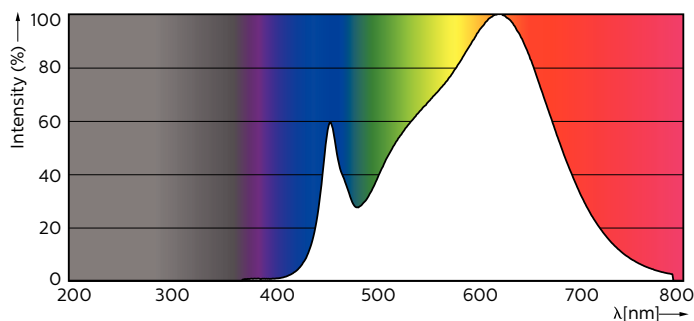

MASTER LEDspotMV 35W GU10 930 36D 270lm