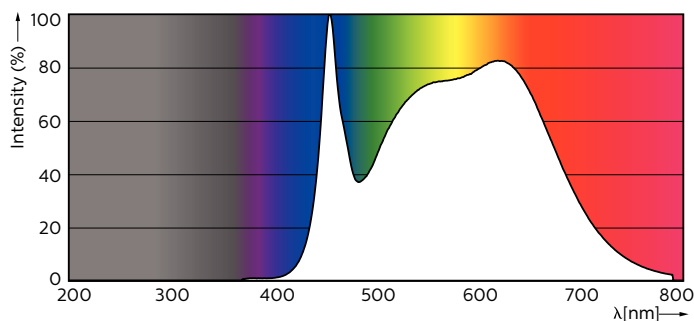

Produktdata

Allmän information	
Socket	GU10 [GU10]
Nominell livslängd (nom)	25000 h
Driftcykel	50000X
Teknisk typ	3.7-35W
Ljusteknik	
Färgkod	940 [CCT av 4 000 K]
Spridningsvinkel (nom)	36 °
Ljusflöde (nom)	285 lm
Ljusflöde (märkvärde) (nom)	285 lm
Ljusstyrka (nom)	500 cd
Färgbeteckning	Kallvit (CW)
Nom. spridningsvinkel	36 °
Korrelerad färgtemperatur (nom)	4000 K
Ljusutbyte (märkvärde) (nom)	85,14 lm/W
Färgbeständighet	<6
Färgåtergivningsindex (nom)	90
LLMF vid slutet av nominell livslängd (nom)	70 %

Luminous Flux in 90° Cone (Rated)	285 lm
Drift och elektricitet	
Ingångsfrekvens	50–60 Hz
Power (Rated) (Nom)	3.7 W
Lampström (nom)	20 mA
Motsvarande effekt	35 W
Tändningstid (nom)	0,5 s
Uppvärmningstid till 60 % ljus (nom)	0.5 s
Effektfaktor (nom)	0.8
Spänning (nom)	220-240 V
Temperatur	
T-Case max. (nom)	80 °C
Styrenheter och dimring	
Dimbara	Ja
Användning och godkännande	
Energieffektivitetsetikett (EEL)	A++

Måttskiss

GU10 230V4W-35W 290lm 36D 4000K GU10 Dim

Product	D	C
MAS LED spot VLE D 3.7-35W GU10 940 36D	50 mm	54 mm

Fotometriska data

MASTER LEDspotMV 35W GU10 940 36D 285lm

MASTER LEDspotMV 35W GU10 940 36D 285lm

MASTER LEDspot MV

Fotometriska data

MASTER LEDspotMV 35W GU10 36D 260lm

Livslängd

MASTER LEDspotMV GU10 922-927 36D

MASTER LEDspotMV GU10 922-927 36D