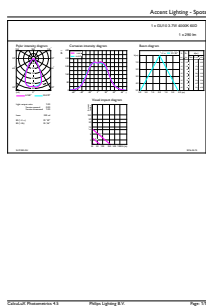

Måttskiss

GU10 230V4W-35W 290lm 60D 4000K GU10 Dim

Product	D	C
MAS LED spot VLE D 3.7-35W GU10 940 60D	50 mm	54 mm

Fotometriska data

MASTER LEDspotMV 35W GU10 940 60D

MASTER LEDspotMV 35W GU10 940 36D 285lm