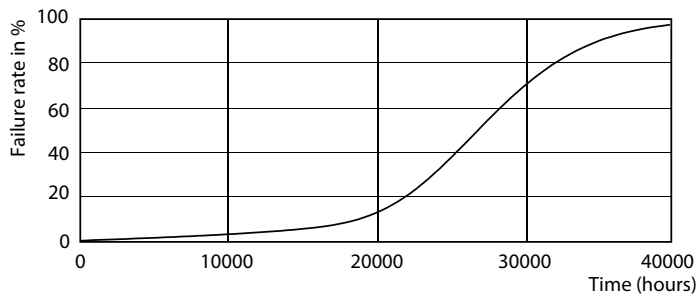

Livslängd

MASTER LEDspotMV GU10 922-927 36D