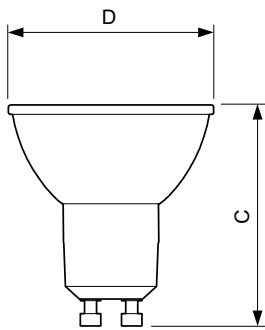

Måttskiss

GU10 230V4W-35W 290lm 60D 4000K GU10 Dim

Product	D	C
MAS LED spot VLE D 3.7-35W GU10 940 60D	50 mm	54 mm

Fotometriska data

MASTER LEDspotMV 35W GU10 940 60D

MASTER LEDspotMV 35W GU10 940 36D 285lm