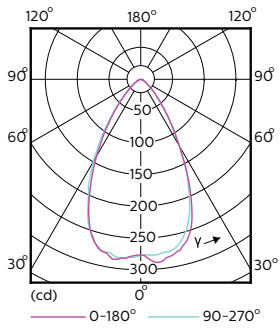

Måttskiss

GU10 230V4W-35W 290lm 60D 4000K GU10 Dim

Product	D	C
MAS LED spot VLE D 3.7-35W GU10 940 60D	50 mm	54 mm

Fotometriska data

MASTER LEDspotMV 35W GU10 940 60D

MASTER LEDspotMV 35W GU10 940 36D 285lm

MASTER LEDspot MV

Fotometriska data

MASTER LEDspotMV 35W GU10 60D 260lm

Livslängd

MASTER LEDspotMV GU10 922-927 36D

MASTER LEDspotMV GU10 922-927 36D