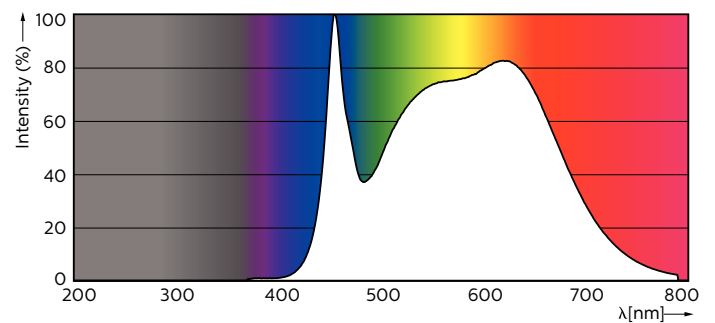

Produktdata

Allmän information	
Socket	GU10 [GU10]
Nominell livslängd (nom)	25000 h
Driftcykel	50000X
Teknisk typ	3.7-35W
Ljusteknik	
Färgkod	940 [CCT av 4 000 K]
Spridningsvinkel (nom)	60 °
Ljusflöde (nom)	285 lm
Ljusflöde (märkvärde) (nom)	285 lm
Ljusstyrka (nom)	350 cd
Färgbeteckning	Kallvit (CW)
Nom. spridningsvinkel	60 °
Korrelerad färgtemperatur (nom)	4000 K
Ljusutbyte (märkvärde) (nom)	85,14 lm/W
Färgbeständighet	<6
Färgåtergivningindex (nom)	90
LLMF vid slutet av nominell livslängd (nom)	70 %

Luminous Flux in 90° Cone (Rated)	285 lm
Drift och elektricitet	
Ingångsfrekvens	50–60 Hz
Power (Rated) (Nom)	3.7 W
Lampström (nom)	20 mA
Motsvarande effekt	35 W
Tändningstid (nom)	0,5 s
Uppvärmningstid till 60 % ljus (nom)	0.5 s
Effektfaktor (nom)	0.8
Spänning (nom)	220-240 V
Temperatur	
T-Case max. (nom)	80 °C
Styrenheter och dimring	
Dimbara	Ja
Användning och godkännande	
Energieffektivitetsetikett (EEL)	A++

Måttskiss

GU10 230V4W-35W 290lm 60D 4000K GU10 Dim

Product	D	C
MAS LED spot VLE D 3.7-35W GU10 940 60D	50 mm	54 mm

Fotometriska data

MASTER LEDspotMV 35W GU10 940 60D

MASTER LEDspotMV 35W GU10 940 36D 285lm

MASTER LEDspot MV

Fotometriska data

MASTER LEDspotMV 35W GU10 60D 260lm

Livslängd

MASTER LEDspotMV GU10 922-927 36D

MASTER LEDspotMV GU10 922-927 36D