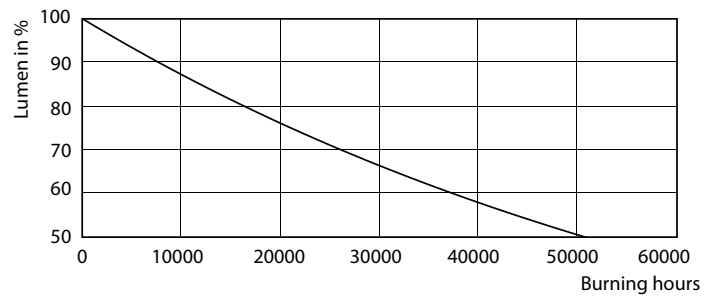

Produktdata

Allmän information	
Socket	GU10 [GU10]
Nominell livslängd (nom)	25000 h
Driftcykel	50000X
Teknisk typ	3.7-35W
Ljusteknik	
Färgkod	940 [CCT av 4 000 K]
Spridningsvinkel (nom)	60 °
Ljusflöde (nom)	285 lm
Ljusflöde (märkvärde) (nom)	285 lm
Ljusstyrka (nom)	350 cd
Färgbeteckning	Kallvit (CW)
Nom. spridningsvinkel	60 °
Korrelerad färgtemperatur (nom)	4000 K
Ljusutbyte (märkvärde) (nom)	85,14 lm/W
Färgbeständighet	<6
Färgåtergivningindex (nom)	90
LLMF vid slutet av nominell livslängd (nom)	70 %

Luminous Flux in 90° Cone (Rated)	285 lm
Drift och elektricitet	
Ingångsfrekvens	50–60 Hz
Power (Rated) (Nom)	3.7 W
Lampström (nom)	20 mA
Motsvarande effekt	35 W
Tändningstid (nom)	0,5 s
Uppvärmningstid till 60 % ljus (nom)	0.5 s
Effektfaktor (nom)	0.8
Spänning (nom)	220-240 V
Temperatur	
T-Case max. (nom)	80 °C
Styrenheter och dimring	
Dimbara	Ja
Användning och godkännande	
Energieffektivitetsetikett (EEL)	A++

MASTER LEDspot MV

Fotometriska data

MASTER LEDspotMV 35W GU10 60D 260lm

Livslängd

MASTER LEDspotMV GU10 922-927 36D

MASTER LEDspotMV GU10 922-927 36D