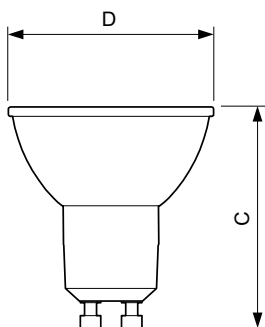

MASTER LEDspot MV

Lämplig för accentbelysning	Yes
Energiförbrukning kWh/1 000 tim	5 kWh
Produktdata	
Fullständig produktkod	871869670793700
Beställningsproduktnamn	MAS LED spot VLE D 4.9-50W GU10 930 60D
EAN/UPC – Produkt	8718696707937

Beställningsnummer	70793700
Räknare – Antal per förpackning	1
Räknare – antal förpackningar per kartong	10
Materialnummer (12NC)	929001349202
Nettovikt (stycke)	0,038 kg

Varning och Säkerhet

- Omgivningstemperaturen vid drift ligger mellan 20°C och 45°C
- Endast för användning i torra eller fuktiga miljöer och i de flesta öppna armaturer med lamphållare med tillräckligt stort luftutrymme (minst 10 mm)
- Ej avsedd för användning i nödljusarmaturer eller utgångsljus

Måttskiss

GU10 230V5W-50W 355lm 60D 3000K GU10 Dim

Product	D	C
MAS LED spot VLE D 4.9-50W GU10 930 60D	50 mm	54 mm