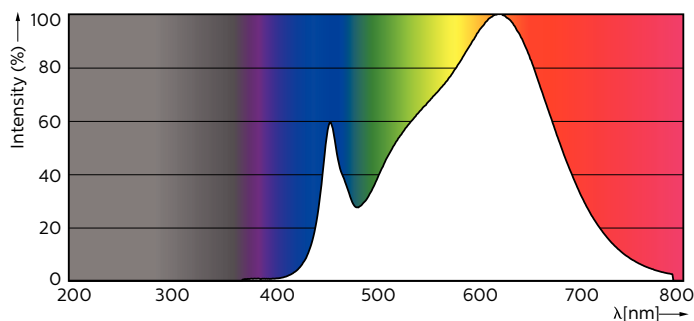

Produktdata

Allmän information	
Socket	GU10 [GU10]
Nominell livslängd (nom)	25000 h
Driftcykel	50000X
Teknisk typ	4.9-50W
Ljusteknik	
Färgkod	930 [CCT av 3 000K]
Spridningsvinkel (nom)	60 °
Ljusflöde (nom)	365 lm
Ljusflöde (märkvärde) (nom)	365 lm
Ljusstyrka (nom)	400 cd
Färgbeteckning	Vit (WH)
Nom. spridningsvinkel	60 °
Korrelerad färgtemperatur (nom)	3000 K
Ljusutbyte (märkvärde) (nom)	82,65 lm/W
Färgbeständighet	<6
Färgåtergivningindex (nom)	90
LLMF vid slutet av nominell livslängd (nom)	70 %

Luminous Flux in 90° Cone (Rated)	365 lm
Drift och elektricitet	
Ingångsfrekvens	50–60 Hz
Power (Rated) (Nom)	4.9 W
Lampström (nom)	27 mA
Motsvarande effekt	50 W
Tändningstid (nom)	0,5 s
Uppvärmningstid till 60 % ljus (nom)	0.5 s
Effektfaktor (nom)	0.8
Spänning (nom)	220-240 V
Temperatur	
T-Case max. (nom)	80 °C
Styrenheter och dimring	
Dimbara	Ja
Användning och godkännande	
Energieffektivitetsetikett (EEL)	A+

Måttskiss

GU10 230V5W-50W 355lm 60D 3000K GU10 Dim

Product	D	C
MAS LED spot VLE D 4.9-50W GU10 930 60D	50 mm	54 mm

Fotometriska data

MASTER LEDspotMV 50W GU10 930 60D

MASTER LEDspotMV 35W GU10 930 36D 270lm

MASTER LEDspot MV

Fotometriska data

MASTER LEDspotMV 50W GU10 60D 355lm

Livslängd

MASTER LEDspotMV GU10 922-927 36D

MASTER LEDspotMV GU10 922-927 36D