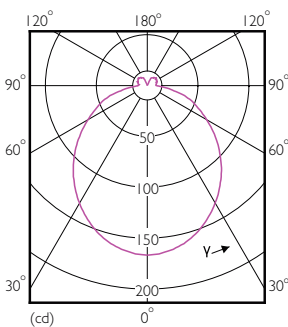

Rozměrové výkresy

GU10 230V7W-80W 600lm120D 3000K GU10 Dim

Product	D	C
MAS LED spot VLE D 650lm GU10 830 120D	50 mm	54 mm

Fotometrické údaje

MASTER LEDspotMV 650lm GU10 830 120D VLE

MASTER LEDspot MV

Fotometrické údaje