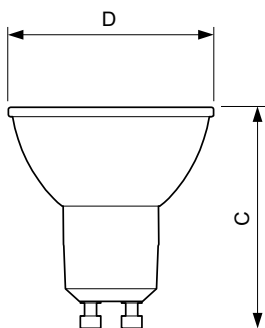

Rozměrové výkresy

GU10 230V7W-80W 600lm120D 3000K GU10 Dim

Product	D	C
MAS LED spot VLE D 650lm GU10 830 120D	50 mm	54 mm

Fotometrické údaje

MASTER LEDspotMV 650lm GU10 830 120D VLE

MASTER LEDspot MV

Fotometrické údaje