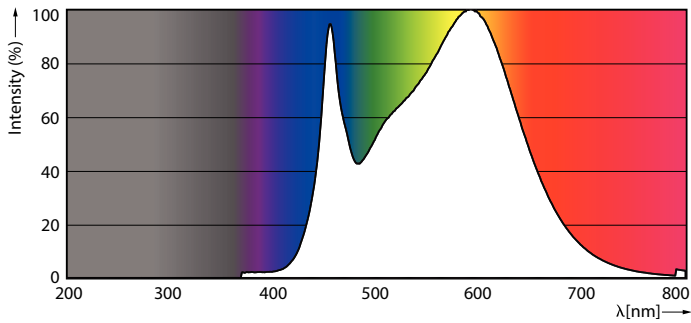

Rozměrové výkresy

GU10 230V7W-80W 600lm120D 3000K GU10 Dim

Product	D	C
MAS LED spot VLE D 650lm GU10 830 120D	50 mm	54 mm

Fotometrické údaje

MASTER LEDspotMV 650lm GU10 830 120D VLE

MASTER LEDspot MV

Fotometrické údaje