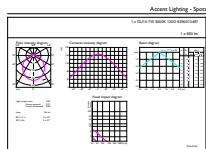

Date fotometrice

General Information E1 Photometry E1 Page 11