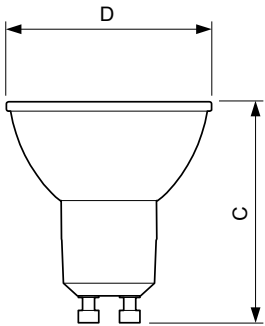

MASTER LEDspot MV

Numere comandă produs	MASTER LED spot VLE D 650lm GU10 830 120D
EAN/UPC - Produs	8718696724316
Cod de comandă	72431600
Numărător - Cantitate per pachet	1

Numărător - Pachete per cutie exterioră	10
Material nr. (12NC)	929001349702
Greutate netă (bucată)	0.038 kg

Warnings and safety

Cote

GU10 230V7W-80W 600lm120D 3000K GU10 Dim

Product	D	C
MASTER LED spot VLE D 650lm GU10 830 120D	50 mm	54 mm

Date fotometrice

General Information E1 Photometry E1 Page 11