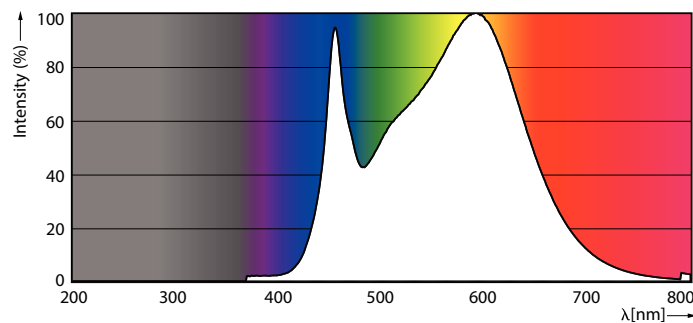

## MASTER LED spot VLE D 650lm GU10 830 120D

Cu un fascicul luminos cald de accent, asemănător cu cel al lămpilor cu halogen, MASTER VALUE LEDspot MV este perfect pentru iluminatul cu spoturi. Datorită valorii CRI ridicate, acesta redă culori mai naturale, creând o ambianță liniștită și confortabilă pentru spațiile rezidențiale și industria hotelieră, amplificând frumusețea lucrurilor în magazine. Aceste spoturi LED au aspectul familiar al spoturilor din sticlă, păstrând frumusețea clasică a acestora și adăugând performanța tehnologiei LED. Funcția de reglare a intensității luminoase permite crearea atmosferei dorite și funcționează cu o gamă largă de variatoare.

### Catalog de date

General Information	
Baza elementului de fixare	GU10 [ GU10]
Durată de viață nominală (nom.)	25000 h
Ciclu comutare pornit/oprit	50000X
Light Technical	
Cod culoare	830 [ CCT de 3000 K]
Unghi de distribuție luminoasă (nom.)	120 °
Flux luminos (nom.)	650 lm
Denumirea culorii	Alb (WH)
Temperatură de culoare corelată (nom.)	3000 K
Randament luminos (nominal) (nom.)	92,86 lm/W
Consistență culori	<6
Indice de redare a culorii (nom.)	80
Llmf la sfârșitul duratei de viață nominale (nom.)	70 %
Operating and Electrical	
Frecvență de intrare	De la 50 până la 60 Hz

## Date fotometrice

General Information E1 Photometry E1 Page 11

MASTER LEDspotMV 650lm GU10 830 120D VLE

MASTER LEDspotMV 650lm GU10 830 120D VLE

MASTER LEDspotMV 80W GU10 840 36D