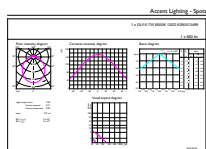

Fotometrické údaje

MASTER LEDspotMV 680lm GU10 865 120D VLE