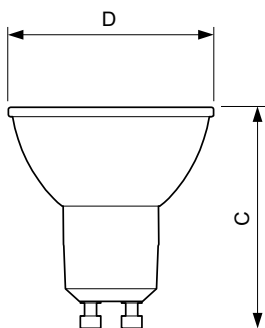

## Rozměrové výkresy

GU10 230V7W-80W 600lm120D 6500K GU10 Dim

Product	D	C
MAS LED spot VLE D 680lm GU10 865 120D	50 mm	54 mm