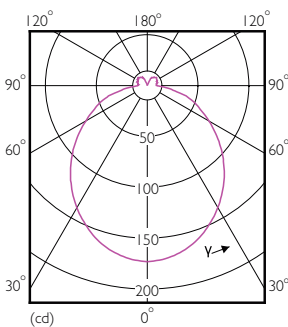

MASTER LEDspotMV 680lm GU10 865 120D VLE