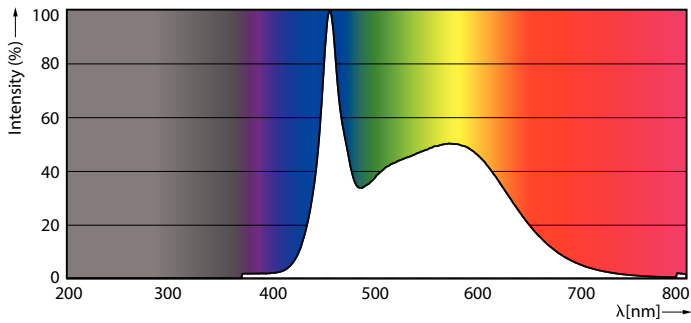

MASTER LEDspot MV

Fotometrické údaje