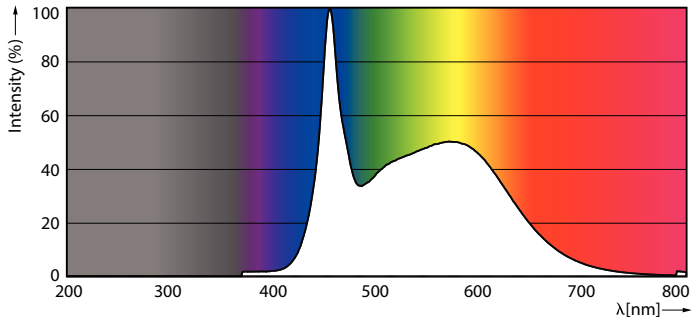

Dados do produto

Informações gerais	
Casquilho	GU10 [GU10]
Vida útil nominal (Nom.)	25000 h
Ciclo de comutação	50000X
Dados técnicos de luminosidade	
Código da cor	865 [CCT de 6500 K]
Ângulo do feixe (Nom.)	120 °
Fluxo luminoso (Nom.)	680 lm
Designação da cor	Cool Daylight
Temperatura de cor correlacionada (Nom.)	6500 K
Eficiência luminosa (nominal) (Nom.)	97,14 lm/W
Consistência da cor	<6
Índice de restituição cromática (Nom.)	80
Lmf no final da vida útil nominal (Nom.)	70 %

Temperatura	
T-máxima na caixa (Nom)	85 °C

Controles e regulação	
Regulável	true

Aprovação e aplicação	
Etiqueta de Eficiência Energética (EEL)	A+

MASTER LEDspot MV

Consumo de energia kWh/1000 h	7 kWh
Dados do produto	
Código do produto completo	871869672435400
Nome de produto da encomenda	MASTER LED spot VLE D 680lm GU10 865 120D
EAN/UPC – Produto	8718696724354

GU10 230V7W-80W 600lm120D 6500K GU10 Dim

Product	D	C
MASTER LED spot VLE D 680lm GU10 865 120D	50 mm	54 mm

Dados fotométricos

Technical Information 11 Photo Lighting 11 Page 117

MASTER LEDspotMV 680lm GU10 865 120D VLE

MASTER LEDspotMV 680lm GU10 840 120D VLE

MASTER LEDspot MV

Dados fotométricos

MASTER LEDspot MV 80W GU10 865 36D VLE

Vida útil

MASTER LEDspotMV 80W GU10 830 36D

MASTER LEDspotMV 80W GU10 830 36D