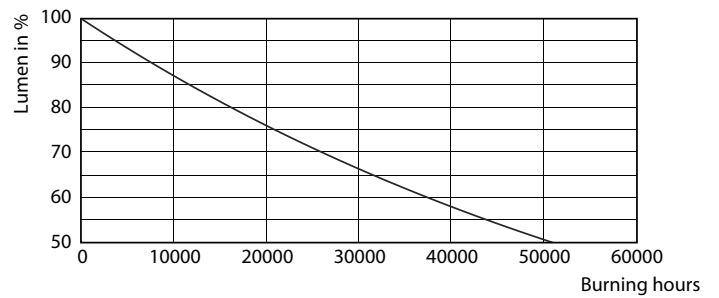

Dados do produto

Informações gerais	
Casquilho	GU10 [GU10]
Vida útil nominal (Nom.)	25000 h
Ciclo de comutação	50000X
Dados técnicos de luminosidade	
Código da cor	865 [CCT de 6500 K]
Ângulo do feixe (Nom.)	120 °
Fluxo luminoso (Nom.)	680 lm
Designação da cor	Cool Daylight
Temperatura de cor correlacionada (Nom.)	6500 K
Eficiência luminosa (nominal) (Nom.)	97,14 lm/W
Consistência da cor	<6
Índice de restituição cromática (Nom.)	80
Lmf no final da vida útil nominal (Nom.)	70 %

Temperatura	
T-máxima na caixa (Nom)	85 °C

Controles e regulação	
Regulável	true

Aprovação e aplicação	
Etiqueta de Eficiência Energética (EEL)	A+

MASTER LEDspot MV

Consumo de energia kWh/1000 h	7 kWh
Dados do produto	
Código do produto completo	871869672435400
Nome de produto da encomenda	MASTER LED spot VLE D 680lm GU10 865 120D
EAN/UPC – Produto	8718696724354

MASTER LEDspotMV 680lm GU10 840 120D VLE

MASTER LEDspot MV

Dados fotométricos

MASTER LEDspot MV 80W GU10 865 36D VLE

Vida útil

MASTER LEDspotMV 80W GU10 830 36D

MASTER LEDspotMV 80W GU10 830 36D