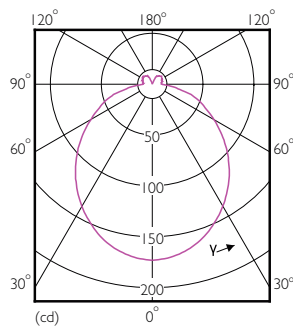

MASTER LEDspotMV 680lm GU10 840 120D VLE