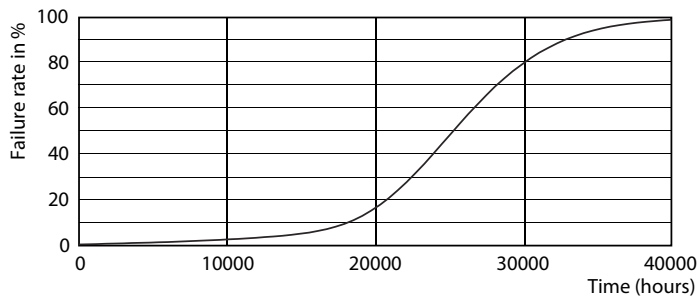

Dados do produto

Informações gerais	
Casquilho	GU10 [GU10]
Vida útil nominal (Nom.)	25000 h
Ciclo de comutação	50000X
Dados técnicos de luminosidade	
Código da cor	865 [CCT de 6500 K]
Ângulo do feixe (Nom.)	120 °
Fluxo luminoso (Nom.)	680 lm
Designação da cor	Cool Daylight
Temperatura de cor correlacionada (Nom.)	6500 K
Eficiência luminosa (nominal) (Nom.)	97,14 lm/W
Consistência da cor	<6
Índice de restituição cromática (Nom.)	80
Lmf no final da vida útil nominal (Nom.)	70 %

MASTER LEDspotMV 680lm GU10 840 120D VLE

MASTER LEDspot MV

Dados fotométricos

MASTER LEDspot MV 80W GU10 865 36D VLE

Vida útil

MASTER LEDspotMV 80W GU10 830 36D

MASTER LEDspotMV 80W GU10 830 36D