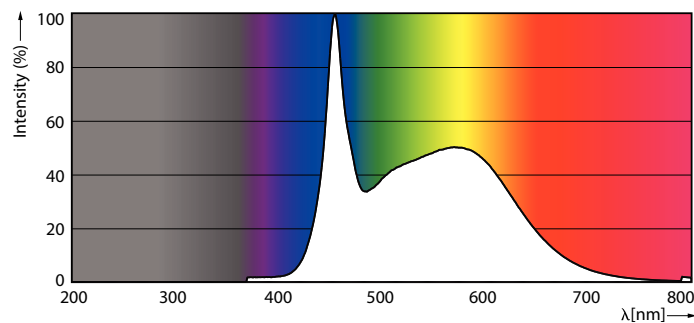

MASTER LEDspotMV 680lm GU10 865 120D VLE

MASTER LEDspot MV 80W GU10 865 36D VLE