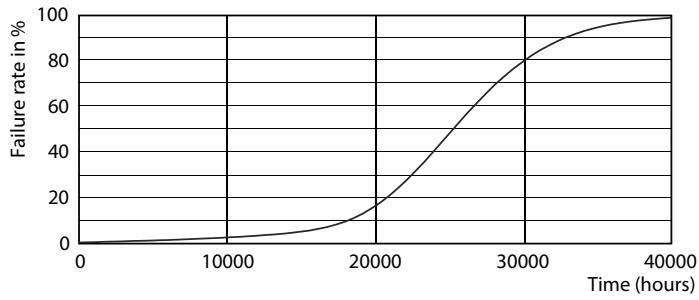

MASTER LEDspot MV

Durată de viață

MASTER LEDspotMV 80W GU10 830 36D

MASTER LEDspotMV 80W GU10 830 36D