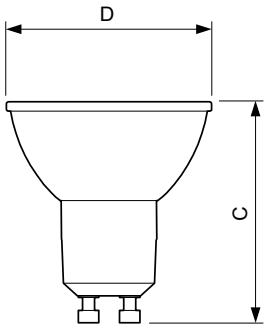

MASTER LEDspot MV

Numere comandă produs	MASTER LED spot VLE D 680lm GU10 865 120D
EAN/UPC - Produs	8718696724354
Cod de comandă	72435400
Numărător - Cantitate per pachet	1

Numărător - Pachete per cutie exterioră	10
Material nr. (12NC)	929001349902
Greutate netă (bucată)	0.038 kg

Warnings and safety

Cote

GU10 230V7W-80W 600lm120D 6500K GU10 Dim

Product	D	C
MASTER LED spot VLE D 680lm GU10 865 120D	50 mm	54 mm

Date fotometrice

General Information E1 Photometry E1 Page 10