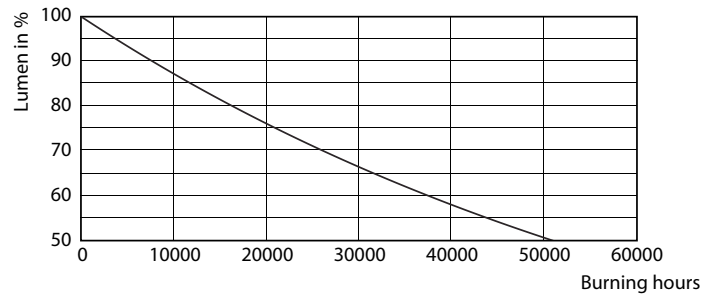

MASTER LEDspot MV

Durată de viață

MASTER LEDspotMV 80W GU10 830 36D

MASTER LEDspotMV 80W GU10 830 36D