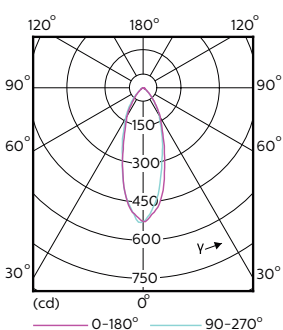

Måttskiss

GU10 230V4W-35W230lm36D 22-2700K GU10Dim

Product	D	C
MAS LED spot VLE DT 3.7-35W GU10 927 36D	50 mm	54 mm

Fotometriska data

MASTER LEDspotMV GU10 927 36D

MASTER LEDspotMV 35W GU10 922-927 36D

MASTER LEDspot MV

Fotometriska data

General Information 41 Philips Lighting B.V. Page 17

MASTER LEDspotMV 35W GU10 922-927 36D

Livslängd

MASTER LEDspotMV GU10 922-927 36D

MASTER LEDspotMV GU10 922-927 36D