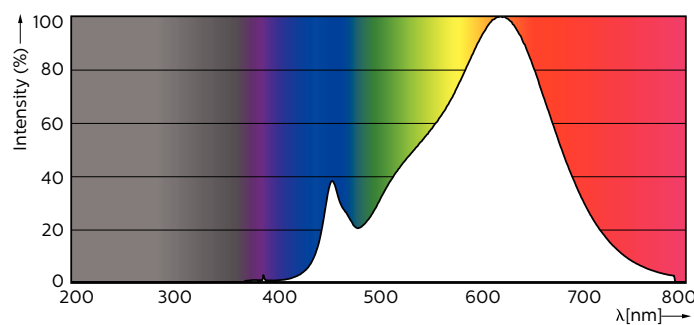

Fotometriska data

MASTER LEDspotMV GU10 927 36D