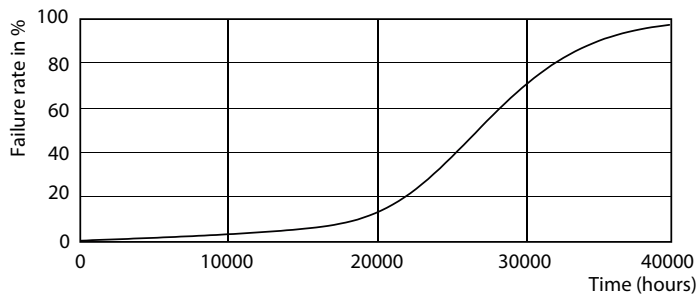

MASTER LEDspot MV

Fotometriska data

MASTER LEDspotMV 35W GU10 922-927 36D

Livslängd

MASTER LEDspotMV GU10 922-927 36D

MASTER LEDspotMV GU10 922-927 36D