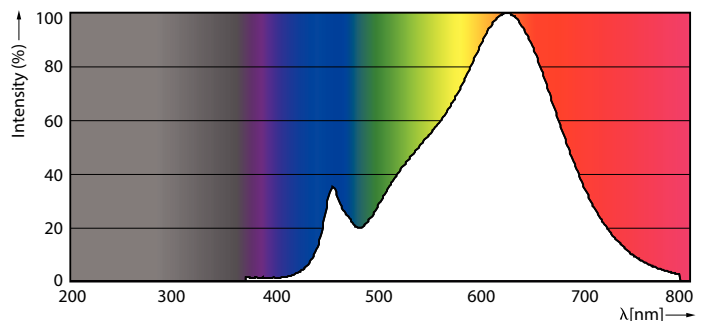

MASTER LEDbulb 40W E27 922-927 FR A60

MASTER LEDbulb 40W E27 922-927 FR A60