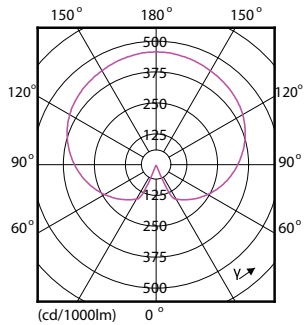

MASTER LEDbulb

Fotometriska data

MASTER LEDbulb 40W E27 922-927 FR A60