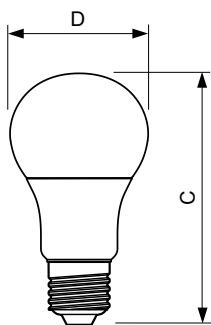

MASTER LED 灯泡

温度	
最大外壳温度 (标称)	70 °C
控制和调光	
可调光	是
机械和外壳	
灯泡外观	磨砂
灯泡外形	A60 [A 60 毫米]
审批和申请	
能耗 kWh/1000 h	6 kWh

产品数据	
订单产品名称	MAS LED bulb DT 5.5-40WE27 927-922 A60FR
完整的产品名称	MAS LED bulb DT 5.5-40WE27 927-922 A60FR
完整产品代码	871869670709800
订购代码	929001351302
材料编号 (12NC)	929001351302
计算器 - 每包数量	1
EAN/UPC - 产品/箱	8718696707098
计算器 - 每个外包装箱中的包数	10
EAN/UPC - 案例	8718696707104

二维绘图

Product	D	C
MAS LED bulb DT 5.5-40WE27 927-922 A60FR	60 mm	110 mm