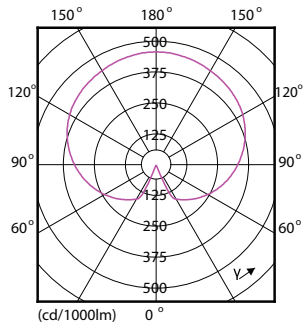

MASTER LED 灯泡

光度数据

Light Distribution Diagram - MAS LED bulb DT 5.5-40WE27 927-922 A60FR