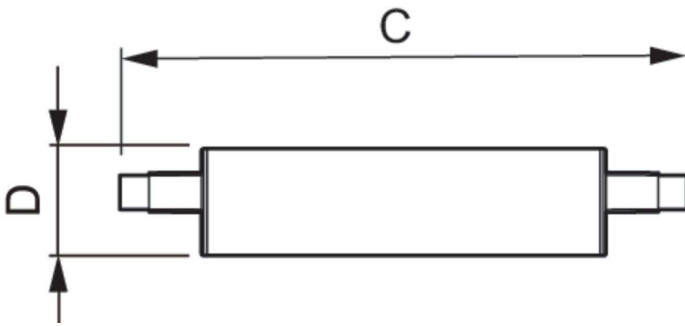

CorePro LEDlinear MV

CorePro LED linear D 14-120W R7S 118 830

CorePro R7S este o alternativă de înlocuire pe vechile instalații pentru lămpile liniare cu două capete R7S tradiționale. Designul său cu „lumină pretutindeni” furnizează lumină la fel ca o lampă cu halogen. Din cadrul acestei game puteți alege produse cu reglare a intensității luminoase, care dispun de o funcție de dimare/reglare ce permite o ambianță confortabilă atunci când se utilizează o instalație de acest tip.

Catalog de date

Informații generale	
Baza elementului de fixare	R7S [R7s]
Durată de viață nominală	15.000 ore
Ciclu de comutare	50.000
Lighting Technology	LED
Marcaj CE	Da
În conformitate cu RoHS	Da
Date tehnice lumină	
Cod culoare	830 [CCT of 3000K]
Flux luminos	2.000 lm
Denumirea culorii	Alb (WH)
Temperatură de culoare corelată (nom.)	3000 K
Randament luminos (nominal) (nom.)	142,86 lm/W
Consistență culori	<6
Indice de redare a culorilor (IRC)	80
Factorul de menținere a fluxului luminos al lămpii la sfârșitul duratei de viață nominale (nom.)	70 %
Valoare pălpăire (PstLM)	1
Valoare efect stroboscopic (SVM)	0,4

Funcționare și sistem electric	
Frecvență la linie	50 to 60 Hz
Frecvență de intrare	De la 50 până la 60 Hz
Consum de curent	14 W
Curent lampă (nom.)	75 mA
Echivalent putere	120 W
Timp de pornire (nom.)	0,5 s
Timp de încălzire până la 60% lumină	0,5 s
Factor de putere (fracție)	0,8
Tensiune (nom.)	220-240 V
Temperatură	
Maximum T-case (nom.)	100 °C
Sisteme de comandă și reglarea intensității luminoase	
Cu reglarea intensității luminoase	Da
Sistem mecanic și carcasă	
Formă bec	Liniar
Aprobare și aplicație	
Clasă de eficiență energetică	D

Cote

Product	D	C
CorePro LED linear D 14-120W R7S 118 830	29 mm	118 mm

Date fotometrice

General uniform lighting - CorePro LED linear D 14-120W R7S 118 830

Spectral Power Distribution Colour - CorePro LED linear D 14-120W R7S 118 830