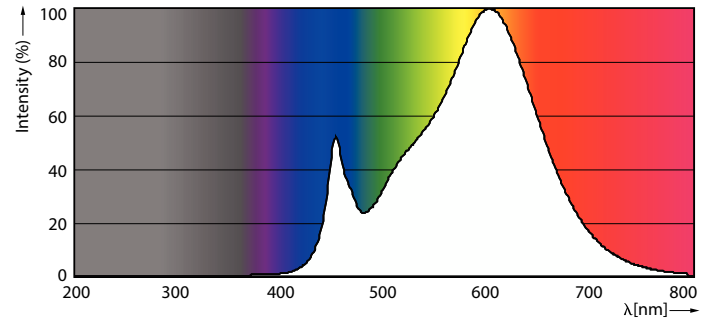

General uniform lighting - CorePro LED linear D 14-120W R7S 118 830

Spectral Power Distribution Colour - CorePro LED linear D 14-120W R7S 118 830