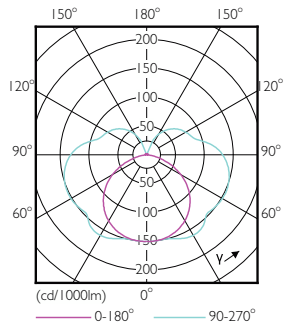

CorePro LEDlinear MV

Date fotometrice

Light Distribution Diagram - CorePro LED linear D 14-120W R7S 118 830