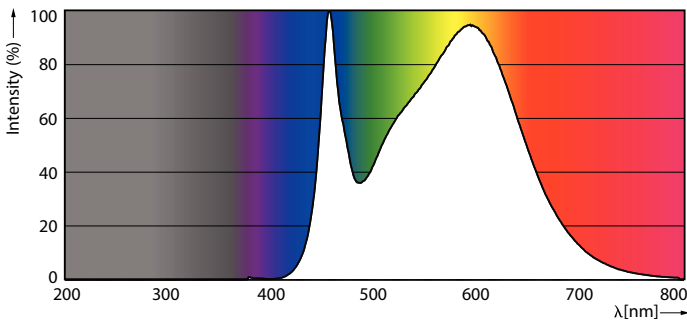

Dados fotométricos

Spectral Power Distribution Colour - CorePro LED linear D 14-120W R7S 118 840

General uniform lighting - CorePro LED linear D 14-120W R7S 118 840