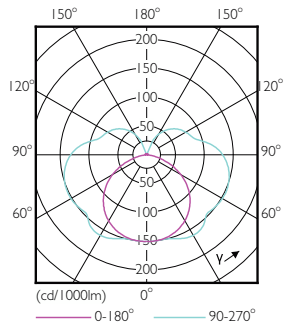

CorePro LED lineales R7S

Dados fotométricos

Light Distribution Diagram - CorePro LED linear D 14-120W R7S 118 840