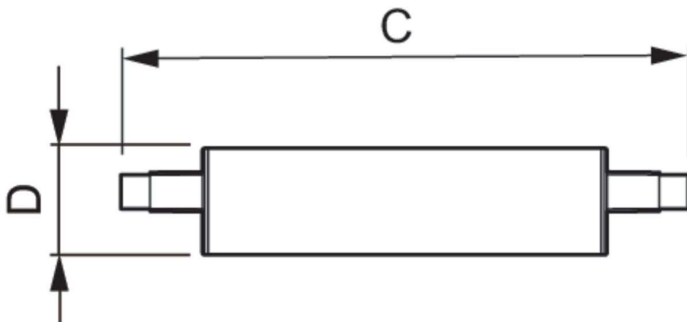

Dados do produto

Informações gerais	
Casquilho	R7S [R7s]
Vida útil nominal	15.000 h
Ciclo de comutação	50.000
Tecnologia de iluminação	LED
Marca CE	Sim
Em conformidade com RoHS da UE	Sim

Caraterísticas técnicas da luz	
Código da cor	840 [CCT of 4000K]
Fluxo Luminoso	2.000 lm
Designação da cor	Branco frio (CW)
Temperatura de cor correlacionada	4000 K
Eficiência luminosa (nominal) (Nom.)	142,86 lm/W
Consistência da cor	<6
Color rendering index (CRI)	80
LLMF no final da vida útil nominal (Nom.)	70 %
Valor de cintilação (PstLM) – Valor de cintilação em conformidade com a norma EN 61000-3-3	1

Temperatura	
T-máxima na caixa (Nom)	100 °C

Controlos e regulação	
Regulável	Sim

CorePro LED lineales R7S

Características mecánicas e compartimento

Formato da lâmpada	Linear
--------------------	--------

Aprovação e aplicação

Desenho dimensional

Product	D	C
CorePro LED linear D 14-120W R7S 118 840	29 mm	118 mm

Dados fotométricos

Spectral Power Distribution Colour - CorePro LED linear D 14-120W R7S 118 840

General uniform lighting - CorePro LED linear D 14-120W R7S 118 840