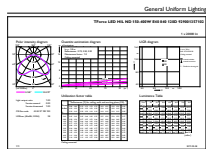

安全提示

二维绘图

TForce LED HIL ND 150-400W E40 840 120D

Product	D	C
TrueForce LED HPI ND 200-145W E40 840 120D	210 mm	250 mm

光度数据

400W E40 Others ND 120D 840 4000K

400W E40 Others ND 120D 840 4000K

TrueForce LED 工業與商店照明 (高天井 – HPI/SON/HPL)