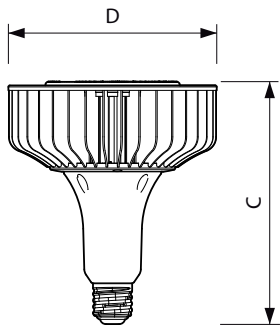

TrueForce LED 工業與商店照明 (高天井 – HPI/SON/HPL)

控制調光	
可調光	否
應用	
能源效益標籤 (EEL)	A+
能源消耗 kWh/1000 h	160 kWh
產品參數	
完整產品碼	871869671388400
訂購產品名稱	TrueForce LED HPI ND 200-145W E40 840 120D

EAN/UPC - 產品	8718696713884
訂購代碼	929001357102
分子 - 各件數量	1
分子 - 每一外盒內件數	2
材質編號(12NC)	929001357102
淨重 (件)	1.300 kg

安全提示

二维绘图

TForce LED HIL ND 150-400W E40 840 120D

Product	D	C
TrueForce LED HPI ND 200-145W E40 840 120D	210 mm	250 mm

光度数据