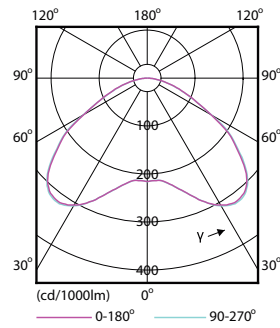

安全提示

二维绘图

TForce LED HIL ND 150-400W E40 840 120D

Product	D	C
TrueForce LED HPI ND 200-145W E40 840 120D	210 mm	250 mm

光度数据

400W E40 Others ND 120D 840 4000K

400W E40 Others ND 120D 840 4000K

TrueForce LED 工業與商店照明 (高天井 – HPI/SON/HPL)