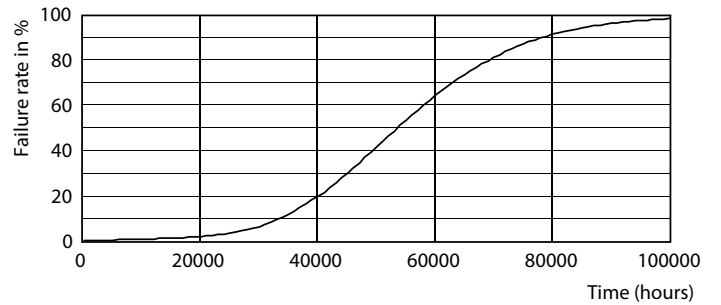

光度数据

400W E40 Others ND

壽命

400W E40 Others ND

LedTrueForce