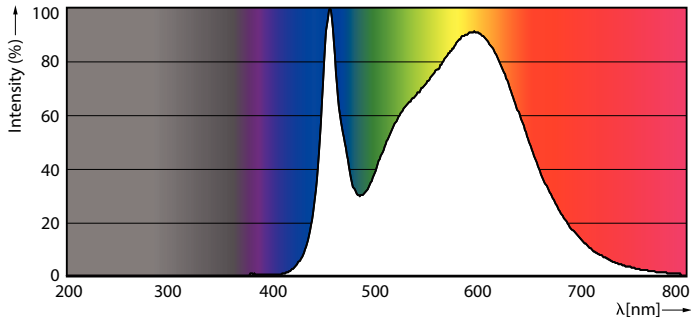

TrueForce LED 工業與商店照明 (高天井 – HPI/SON/HPL)

光度数据

400W E40 Others ND