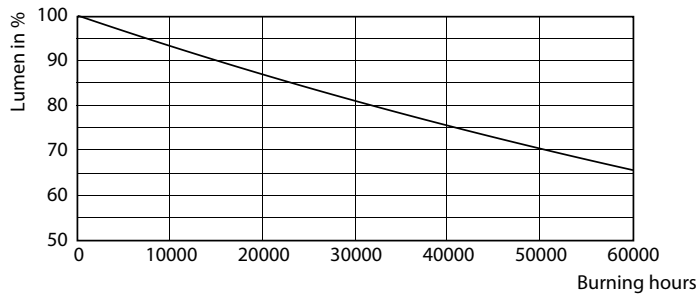

壽命

400W E40 Others ND