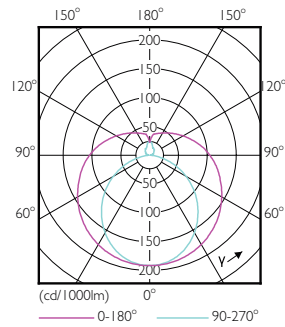

Mains DLC 17W 2000-2100lm 3000_5000K ND