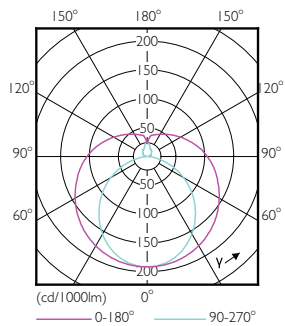

LEDtube 16.5 W, 840, G13, T8, UHO

Mains DLC 120-277V 17W 2100lm 4000K ND

Mains DLC 17W 2000-2100lm 3000_5000K ND