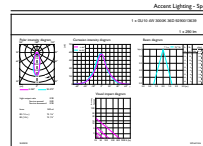

Dados fotométricos

Classic LEDspot MV 35W GU10 830 36D

LEDspot, PAR38 11W 900lm 3000K

Classic LEDspotMV 35W GU10 830 36D