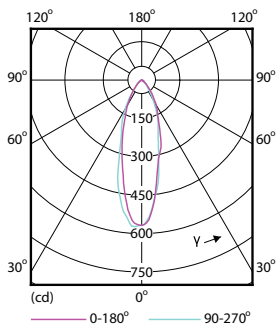

CorePro LEDspotMV 35W GU10 830 36D CLA