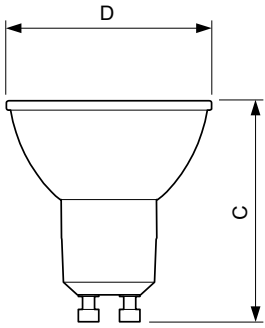

Dados do produto

Informações gerais	
Casquilho	GU10 [GU10]
Vida útil nominal (Nom.)	15000 h
Ciclo de comutação	50000X
Tipo técnico	4-35W
Dados técnicos de luminosidade	
Código da cor	830 [CCT de 3000 K]
Ângulo do feixe (Nom.)	36 °
Fluxo luminoso (Nom.)	260 lm
Intensidade luminosa (Nom.)	540 cd
Designação da cor	White (WH)
Temperatura de cor correlacionada (Nom.)	3000 K
Eficiência luminosa (nominal) (Nom.)	65,00 lm/W
Consistência da cor	<6
Índice de restituição cromática (Nom.)	80
Llmf no final da vida útil nominal (Nom.)	70 %
Fluxo luminoso em cone de 90°	260 lm
Dados elétricos e de funcionamento	
Frequência de entrada	50 a 60 Hz

Desenho dimensional

GU10 230V 4-35W 260lm 36D 3000K GU10 D

Product	D	C
CorePro LEDspot 4-35W GU10 830 36D DIM	50 mm	54 mm

Dados fotométricos

Classic LEDspot MV 35W GU10 830 36D

LEDspot, PAR38 11W 900lm 3000K