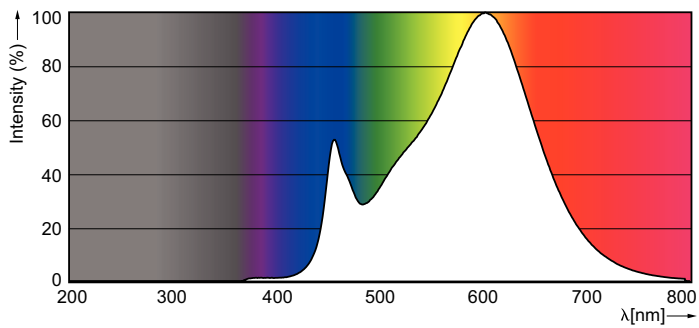

Dados fotométricos

Classic LEDspot MV 35W GU10 830 36D

LEDspot, PAR38 11W 900lm 3000K

Classic LEDspotMV 35W GU10 830 36D