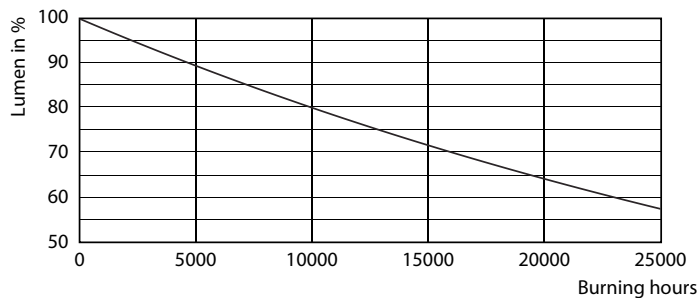

CorePro LEDspot MV

Vida útil

CLA LEDspotMV 50W GU10 827 36D ND

CLA LEDspotMV 50W GU10 827 36D ND