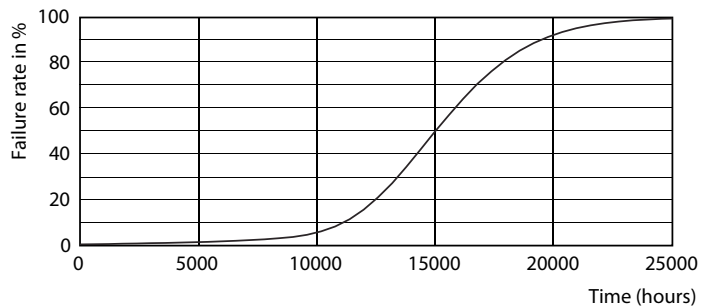

CorePro LEDspot MV

Livslängd

CLA LEDspotMV 50W GU10 827 36D ND

CLA LEDspotMV 50W GU10 827 36D ND