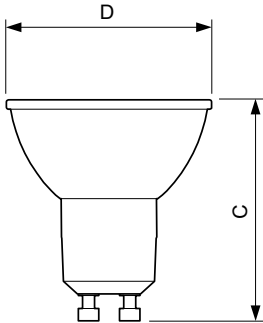

CorePro LEDspot MV

Beställningsproduktnamn	CorePro LEDspot 4-35W GU10 830 36D DIM
EAN/UPC – Produkt	8718696721353
Beställningsnummer	72135300
E-nummer	8295212
Räknare – Antal per förpackning	1

Räknare - antal förpackningar per kartong	10
Materialnummer (12NC)	929001363902
Nettovikt (stycke)	0,038 kg

Måttskiss

GU10 230V 4-35W 260lm 36D 3000K GU10 D

Product	D	C
CorePro LEDspot 4-35W GU10 830 36D DIM	50 mm	54 mm