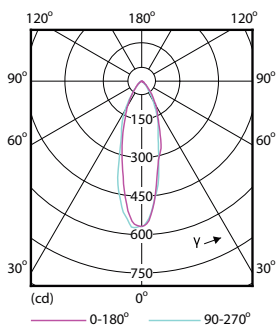

Måttskiss

GU10 230V 4-35W 260lm 36D 3000K GU10 D

Product	D	C
CorePro LEDspot 4-35W GU10 830 36D DIM	50 mm	54 mm

Fotometriska data

LEDspot,PAR38 11W 900lm 3000K

Accent Lighting - Spot

Classic LEDspotMV 35W GU10 830 36D