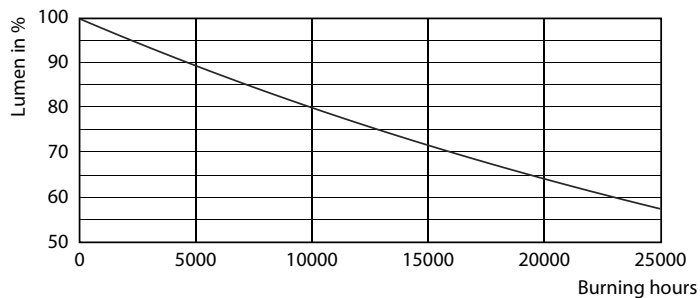

CorePro LEDspot MV

Livslängd

CLA LEDspotMV 50W GU10 827 36D ND

CLA LEDspotMV 50W GU10 827 36D ND