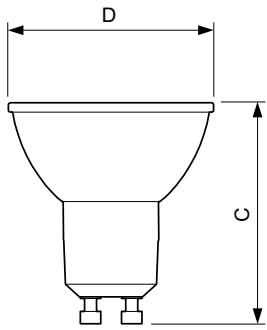

## Måttskiss

GU10 230V 5-50W 365lm 36D 3000K GU10 D

Product	D	C
CorePro LEDspot 5-50W GU10 830 36D DIM	50 mm	54 mm