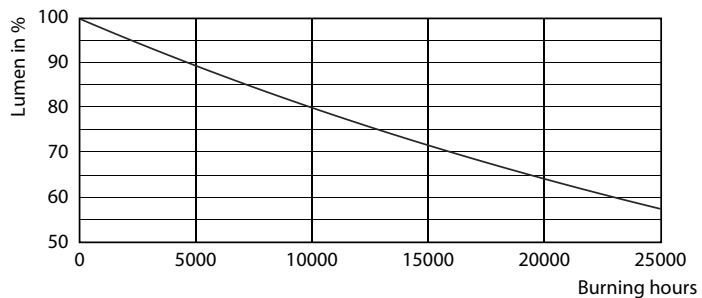

CorePro LEDspot MV

Livslängd

CLA LEDspotMV 50W GU10 827 36D ND

CLA LEDspotMV 50W GU10 827 36D ND