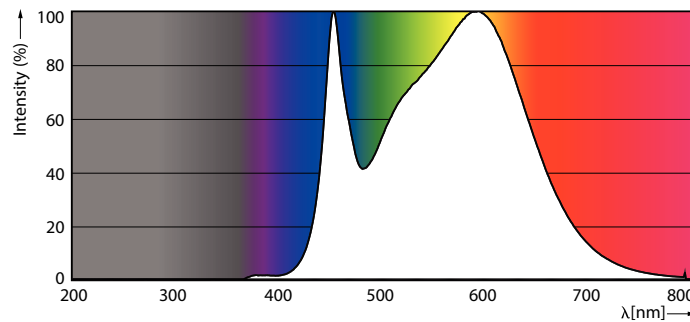

Classic LEDspotMV 50W GU10 840 36D

CorePro LEDspotMV 25W GU10 840 36D