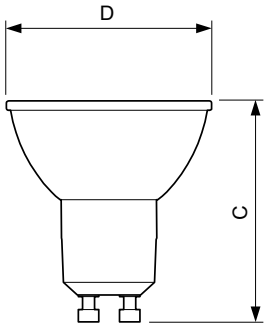

Datos del producto

Información general	
Base de casquillo	GU10 [GU10]
Vida útil nominal (nom.)	15000 h
Ciclo de conmutación	50000X
Tipo técnico	5-50W

Datos técnicos de la luz	
Código de color	840 [CCT de 4000 K (841)]
Ángulo de haz (nom.)	36 °
Flujo lumínico (nom.)	380 lm
Flujo lumínico (nominal) (nom.)	380 lm
Intensidad luminosa (nom.)	710 cd
Designación de color	Blanco frío (CW)
Temperatura del color con correlación (nom.)	4000 K
Eficacia lumínica (nominal) (nom.)	76,00 lm/W
Consistencia del color	<6
Índice de reproducción cromática -IRC (nom.)	80
Llmf al fin de vida útil nominal (nom.)	70 %
Luminous Flux in 90° Cone (Rated)	380 lm

Código de pedido	73024900
Cantidad por paquete	1
Numerador - Paquetes por caja exterior	10
N.º de material (12NC)	929001364302
Peso neto (pieza)	0,038 kg

Plano de dimensiones

GU10 230V 5-50W 380lm 36D 4000K GU10 D

Product	D	C
CorePro LEDspot 5-50W GU10 840 36D DIM	50 mm	54 mm

Datos fotométricos

Classic LEDspotMV 50W GU10 840 36D

CorePro LEDspotMV 50W GU10 830 36D CLA

CorePro LEDspotMV 25W GU10 840 36D

CorePro LEDspot 230V