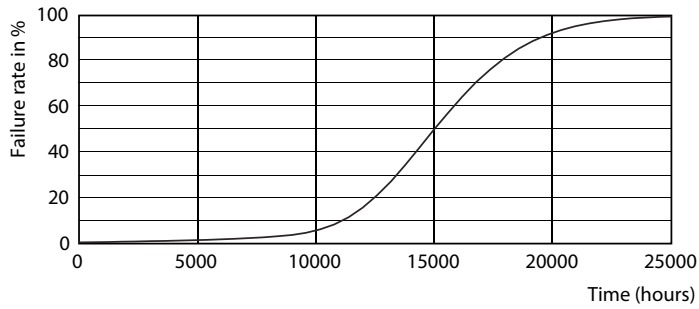

CorePro LEDspot 230V

Vida útil

CLA LEDspotMV 50W GU10 827 36D ND

CLA LEDspotMV 50W GU10 827 36D ND