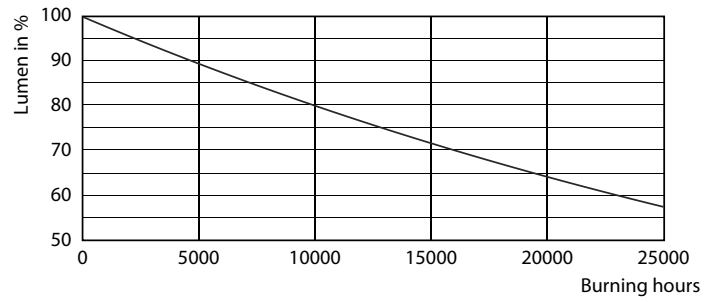

CorePro LEDspot 230V

Vida útil

CLA LEDspotMV 50W GU10 827 36D ND

CLA LEDspotMV 50W GU10 827 36D ND