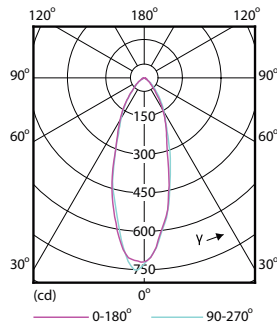

Datos del producto

Información general	
Base de casquillo	GU10 [GU10]
Vida útil nominal (nom.)	15000 h
Ciclo de conmutación	50000X
Tipo técnico	5-50W

Datos técnicos de la luz	
Código de color	840 [CCT de 4000 K (841)]
Ángulo de haz (nom.)	36 °
Flujo lumínico (nom.)	380 lm
Flujo lumínico (nominal) (nom.)	380 lm
Intensidad luminosa (nom.)	710 cd
Designación de color	Blanco frío (CW)
Temperatura del color con correlación (nom.)	4000 K
Eficacia lumínica (nominal) (nom.)	76,00 lm/W
Consistencia del color	<6
Índice de reproducción cromática -IRC (nom.)	80
Llmf al fin de vida útil nominal (nom.)	70 %
Luminous Flux in 90° Cone (Rated)	380 lm

Código de pedido	73024900
Cantidad por paquete	1
Numerador - Paquetes por caja exterior	10
N.º de material (12NC)	929001364302
Peso neto (pieza)	0,038 kg

Plano de dimensiones

GU10 230V 5-50W 380lm 36D 4000K GU10 D

Product	D	C
CorePro LEDspot 5-50W GU10 840 36D DIM	50 mm	54 mm

Datos fotométricos

Classic LEDspotMV 50W GU10 840 36D

CorePro LEDspotMV 50W GU10 830 36D CLA

CorePro LEDspotMV 25W GU10 840 36D

CorePro LEDspot 230V