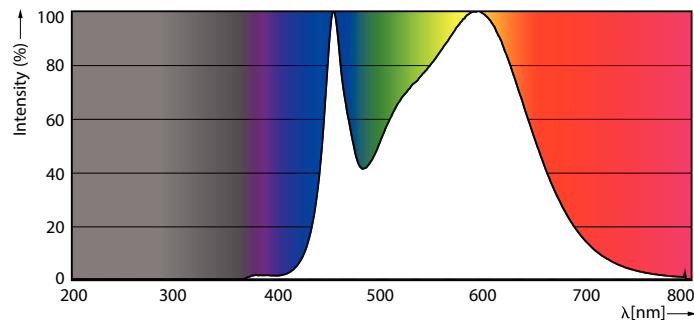

CorePro LEDspotMV 25W GU10 840 36D