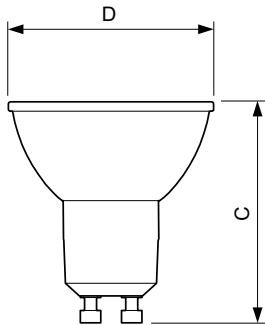

Dati del prodotto

Informazioni generali	
Attacco	GU10 [GU10]
Durata di vita nominale (Nom)	15000 h
Ciclo di commutazione on/off	50.000 X
Tipo tecnico	5-50W
Dati tecnici di illuminazione	
Codice colore	840 [CCT di 4000 K]
Angolo del fascio (Nom)	36 °
Flusso luminoso (Nom)	380 lm
Intensità luminosa (Nom)	710 cd
Designazione colore	Bianca neutra (CW)
Temperatura di colore correlata (Nom)	4000 K
Efficienza luminosa (specificata) (Nom)	76,00 lm/W
Uniformità del colore	<6
Indice di resa dei colori (Nom)	80
LLMF a fine durata vita nominale (Nom)	70 %
Luminous Flux in 90° Cone (Rated)	380 lm
Funzionamento e parte elettrica	
Frequenza di ingresso	Da 50 a 60 Hz

Numeratore - Confezioni per scatola esterna 10	
N. materiale (12NC)	929001364302
Peso netto (Pezzo)	0,038 kg

Disegno tecnico

GU10 230V 5-50W 380lm 36D 4000K GU10 D

Product	D	C
CorePro LEDspot 5-50W GU10 840 36D DIM	50 mm	54 mm