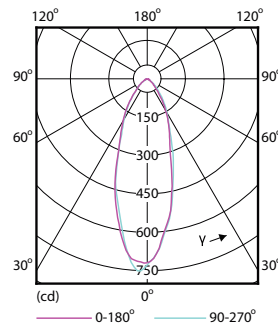

CorePro LEDspotMV 50W GU10 830 36D CLA