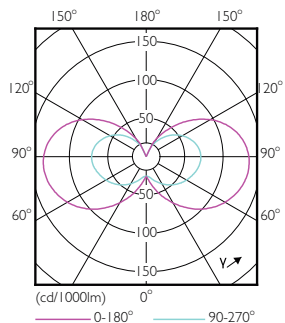

Dados do produto

Informações gerais		Dados elétricos e de funcionamento	
Casquilho	G9 [G9]	Frequência de entrada	50 Hz
Em conformidade com RoHS da UE	Sim	Power (Rated) (Nom.)	1,9 W
Vida útil nominal (Nom.)	15000 h	Corrente de lâmpada (Nom.)	18 mA
Ciclo de comutação	30000X	Potência equivalente	25 W
Tipo técnico	1.9-25W	Tempo de arranque (Nom.)	0,5 s
		Tempo de aquecimento até 60% de luz (Nom.)	0,5 s
		Fator de potência (Nom.)	0,4
		Tensão (Nom.)	220-240 V
Dados técnicos de luminosidade		Temperatura	
Código da cor	830 [CCT de 3000 K]	T-máxima na caixa (Nom.)	60 °C
Fluxo luminoso (Nom.)	210 lm		
Designação da cor	White (WH)	Controles e regulação	
Temperatura de cor correlacionada (Nom.)	3000 K	Regulável	false
Eficiência luminosa (nominal) (Nom.)	110,53 lm/W		
Consistência da cor	<6		
Índice de restituição cromática (Nom.)	80		
Lmf no final da vida útil nominal (Nom.)	70 %		

Product	D	C
CorePro LEDcapsule ND 1.9-25W G9 830	16,5 mm	48 mm

Dados fotométricos

General Information 14 Photometry 17

CorePro LEDcapsule MV 25W G9 830 Capsule

CorePro LEDcapsule MV 25W G9 830 Capsule

CorePro LEDcapsule MV 25W G9 827 Capsule