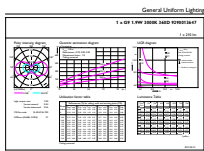

Dados fotométricos

General Information 14 Photometry 17