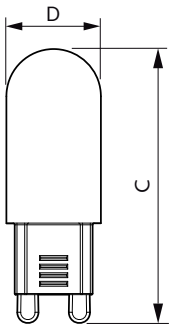

Dados do produto

Informações gerais		Dados elétricos e de funcionamento	
Casquilho	G9 [G9]	Frequência de entrada	50 Hz
Em conformidade com RoHS da UE	Sim	Power (Rated) (Nom.)	1,9 W
Vida útil nominal (Nom.)	15000 h	Corrente de lâmpada (Nom.)	18 mA
Ciclo de comutação	30000X	Potência equivalente	25 W
Tipo técnico	1.9-25W	Tempo de arranque (Nom.)	0,5 s
		Tempo de aquecimento até 60% de luz (Nom.)	0,5 s
		Fator de potência (Nom.)	0,4
		Tensão (Nom.)	220-240 V
Dados técnicos de luminosidade		Temperatura	
Código da cor	830 [CCT de 3000 K]	T-máxima na caixa (Nom.)	60 °C
Fluxo luminoso (Nom.)	210 lm		
Designação da cor	White (WH)	Controles e regulação	
Temperatura de cor correlacionada (Nom.)	3000 K	Regulável	false
Eficiência luminosa (nominal) (Nom.)	110,53 lm/W		
Consistência da cor	<6		
Índice de restituição cromática (Nom.)	80		
Lmf no final da vida útil nominal (Nom.)	70 %		

Código de encomenda	72423100
Numerador – Quantidade por embalagem	1
Numerador – Embalagens por caixa exterior	12
N.º material (12NC)	929001364702
Peso líquido (Peça)	0,012 kg

Desenho dimensional

G9 230V 2.5-25W 204lm 3000K G9 ND

Product	D	C
CorePro LEDcapsule ND 1.9-25W G9 830	16,5 mm	48 mm

Dados fotométricos

General Information 14 Photometry 17

CorePro LEDcapsule MV 25W G9 830 Capsule

CorePro LEDcapsule MV 25W G9 830 Capsule

CorePro LEDcapsule MV 25W G9 827 Capsule