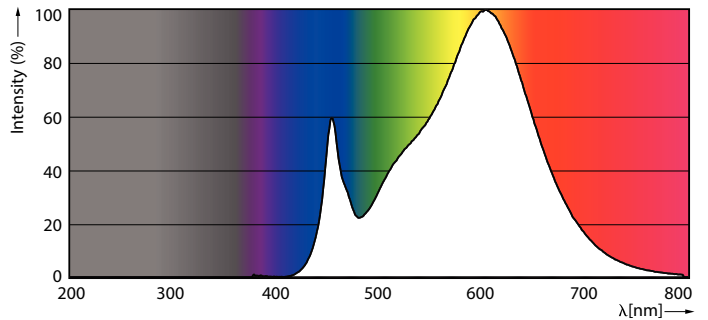

CorePro LEDcapsule MV 25W G9 830 Capsule