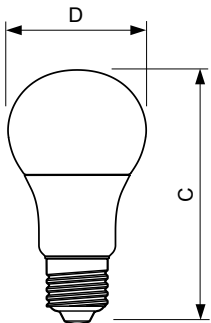

Datos del producto

Funcionamiento de emergencia	
Base de casquillo	E27 [E27]
Vida útil nominal (nom.)	15000 h
Ciclo de conmutación	100000X
Tipo técnico	9/4/2-60W

Rendimiento inicial (conforme con IEC)	
Código de color	827/825/822 [CCT de 2,700 K/ 2,500 K/2,200 K]
Ángulo de haz (nom.)	300 °
Flujo lumínico (nom.)	800/320/80 lm
Designación de color	Cálido/extracálido/muy cálido
Temperatura del color con correlación (nom.)	2700/2500/2200 K
Eficacia lumínica (nominal) (nom.)	88,00 lm/W
Consistencia del color	<6
Índice de reproducción cromática -IRC (nom.)	80
Lmf al fin de vida útil nominal (nom.)	70 %

Código de pedido 929001373691

Cantidad por paquete 1

Numerador - Paquetes por caja exterior 6

N.º de material (12NC) 929001373691

Peso neto (pieza) 0,060 kg

Plano de dimensiones

A19 120V 9-60W 2700-2500-2200K E27 ND