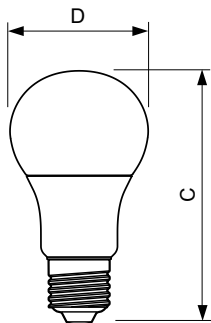

Datos del producto

Funcionamiento de emergencia	
Base de casquillo	E27 [E27]
Vida útil nominal (nom.)	15000 h
Ciclo de conmutación	100000X
Tipo técnico	9/3/1-60W

Rendimiento inicial (conforme con IEC)	
Código de color	850 [CCT de 5,000 K]
Ángulo de haz (nom.)	300 °
Flujo lumínico (nom.)	800/320/80 lm
Designación de color	Luz de día
Temperatura del color con correlación (nom.)	5000 K
Eficacia lumínica (nominal) (nom.)	88,00 lm/W
Consistencia del color	<6
Índice de reproducción cromática -IRC (nom.)	80
Lmf al fin de vida útil nominal (nom.)	70 %

Temperatura	
Temperatura máxima (nom.)	89 °C

Controles y regulación	
Regulable	No

Datos técnicos de la luz	
Acabado de la lámpara	Mate

Mecánicos y de carcasa	
Frecuencia de entrada	50 a 60 Hz

Power (Rated) (Nom)	9/3/1 W
Corriente de lámpara (nom.)	130 mA
Equivalente de potencia	60 W
Hora de inicio (nom.)	0,5 s
Tiempo de calentamiento hasta el 60% flujo lum. (nom.)	0.5 s
Factor de potencia (nom.)	0.6
Voltaje (nom.)	120 V

Cantidad por paquete	1
Numerador - Paquetes por caja exterior	6
N.º de material (12NC)	929001373791
Peso neto (pieza)	0,060 kg

Plano de dimensiones

A19 120V 9-60W 5000-5000-5000K E27 ND

Product	D	C
SceneSwitch 3Step A60 9-60W E27 CW 120V	61 mm	111 mm