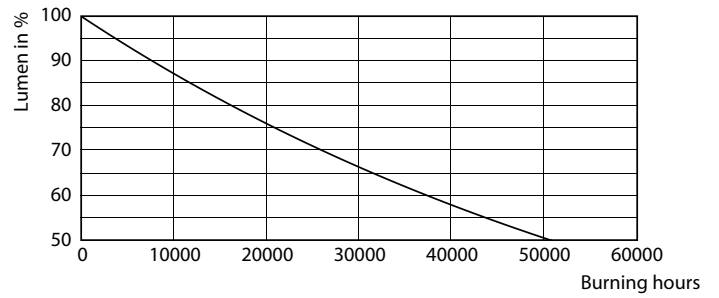

MASTER LEDspot PAR

Vida útil

LEDspot MAS 37W E27 PAR30L 830 15D ND

LEDspot MAS 37W E27 PAR30L 830 15D ND