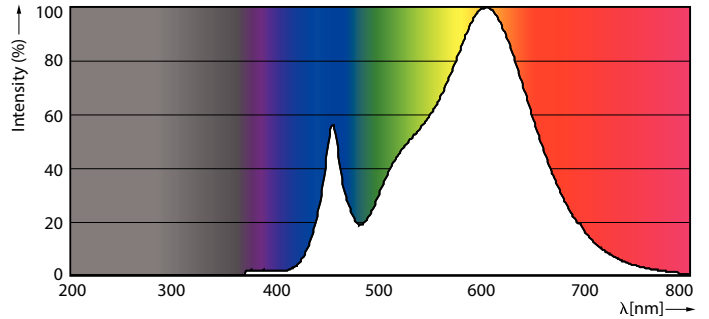

Datos del producto

Funcionamiento de emergencia	
Base de casquillo	E27 [E27]
Vida útil nominal (nom.)	25000 h
Ciclo de conmutación	50000X
Tipo técnico	40-70W
Rendimiento inicial (conforme con IEC)	
Código de color	830 [CCT de 3,000 K]
Ángulo de haz (nom.)	30 °
Flujo lumínico (nom.)	4500 lm
Flujo lumínico (nominal) (nom.)	4500 lm
Intensidad luminosa (nom.)	13500 cd
Designación de color	Blanco (WH)
Ángulo de haz nominal	30 °
Temperatura del color con correlación (nom.)	3000 K
Eficacia lumínica (nominal) (nom.)	112,00 lm/W
Índice de reproducción cromática -IRC (nom.)	82
Lmf al fin de vida útil nominal (nom.)	70 %
Temperatura	
Temperatura máxima (nom.)	90 °C
Controles y regulación	
Regulable	No
Aprobación y aplicación	
Etiqueta de eficiencia energética (EEL)	A+
Consumo energético kWh/1000 h	40 kWh
Datos de producto	
Código de producto completo	871869675941700
Nombre de producto del pedido	Master LED PAR30L 40W 30D 830
EAN/UPC - Producto	8718696759417
Mecánicos y de carcasa	
Frecuencia de entrada	50 a 60 Hz
Power (Rated) (Nom)	40 W
Corriente de lámpara (nom.)	196 mA
Equivalente de potencia	70 W
Hora de inicio (nom.)	0,5 s
Tiempo de calentamiento hasta el 60% flujo lum. (nom.)	0,5 s
Factor de potencia (nom.)	0,9
Voltaje (nom.)	220-240 V

Plano de dimensiones

PAR30L 40-35W 4500lm 30D 3000K E27 ND

Product	D	C
Master LED PAR30L 40W 30D 830	95,5 mm	129 mm

Datos fotométricos

LEDspot MAS 41W E27 PAR30L 830 30D ND

LEDspot MAS 41W E27 PAR30L 830 30D ND