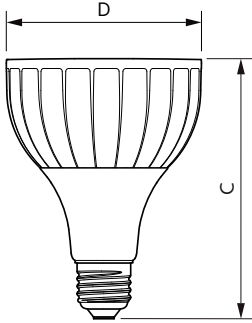

Datos del producto

Funcionamiento de emergencia	
Base de casquillo	E27 [E27]
Vida útil nominal (nom.)	25000 h
Ciclo de conmutación	50000X
Tipo técnico	40-70W
Rendimiento inicial (conforme con IEC)	
Código de color	830 [CCT de 3,000 K]
Ángulo de haz (nom.)	30 °
Flujo lumínico (nom.)	4500 lm
Flujo lumínico (nominal) (nom.)	4500 lm
Intensidad luminosa (nom.)	13500 cd
Designación de color	Blanco (WH)
Ángulo de haz nominal	30 °
Temperatura del color con correlación (nom.)	3000 K
Eficacia lumínica (nominal) (nom.)	112,00 lm/W
Índice de reproducción cromática -IRC (nom.)	82
Lmf al fin de vida útil nominal (nom.)	70 %
Temperatura	
Temperatura máxima (nom.)	90 °C
Controles y regulación	
Regulable	No
Aprobación y aplicación	
Etiqueta de eficiencia energética (EEL)	A+
Consumo energético kWh/1000 h	40 kWh
Datos de producto	
Código de producto completo	871869675941700
Nombre de producto del pedido	Master LED PAR30L 40W 30D 830
EAN/UPC - Producto	8718696759417
Mecánicos y de carcasa	
Frecuencia de entrada	50 a 60 Hz
Power (Rated) (Nom)	40 W
Corriente de lámpara (nom.)	196 mA
Equivalente de potencia	70 W
Hora de inicio (nom.)	0,5 s
Tiempo de calentamiento hasta el 60% flujo lum. (nom.)	0,5 s
Factor de potencia (nom.)	0,9
Voltaje (nom.)	220-240 V

MASTER LEDspot PAR

Código de pedido	929001374808
Cantidad por paquete	1
Numerador - Paquetes por caja exterior	6
N.º de material (12NC)	929001374808

Peso neto (pieza)	0,410 kg
-------------------	----------

Plano de dimensiones

PAR30L 40-35W 4500lm 30D 3000K E27 ND

Product	D	C
Master LED PAR30L 40W 30D 830	95,5 mm	129 mm

Datos fotométricos

LEDspot MAS 41W E27 PAR30L 830 30D ND

LEDspot MAS 41W E27 PAR30L 830 30D ND