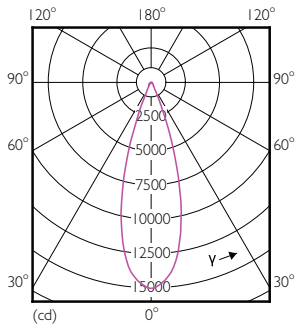

Datos del producto

Funcionamiento de emergencia	
Base de casquillo	E27 [E27]
Vida útil nominal (nom.)	25000 h
Ciclo de conmutación	50000X
Tipo técnico	40-70W
Rendimiento inicial (conforme con IEC)	
Código de color	830 [CCT de 3,000 K]
Ángulo de haz (nom.)	30 °
Flujo lumínico (nom.)	4500 lm
Flujo lumínico (nominal) (nom.)	4500 lm
Intensidad luminosa (nom.)	13500 cd
Designación de color	Blanco (WH)
Ángulo de haz nominal	30 °
Temperatura del color con correlación (nom.)	3000 K
Eficacia lumínica (nominal) (nom.)	112,00 lm/W
Índice de reproducción cromática -IRC (nom.)	82
Lmf al fin de vida útil nominal (nom.)	70 %
Temperatura	
Temperatura máxima (nom.)	90 °C
Controles y regulación	
Regulable	No
Aprobación y aplicación	
Etiqueta de eficiencia energética (EEL)	A+
Consumo energético kWh/1000 h	40 kWh
Datos de producto	
Código de producto completo	871869675941700
Nombre de producto del pedido	Master LED PAR30L 40W 30D 830
EAN/UPC - Producto	8718696759417
Mecánicos y de carcasa	
Frecuencia de entrada	50 a 60 Hz
Power (Rated) (Nom)	40 W
Corriente de lámpara (nom.)	196 mA
Equivalente de potencia	70 W
Hora de inicio (nom.)	0,5 s
Tiempo de calentamiento hasta el 60% flujo lum. (nom.)	0,5 s
Factor de potencia (nom.)	0,9
Voltaje (nom.)	220-240 V

MASTER LEDspot PAR

Código de pedido	929001374808
Cantidad por paquete	1
Numerador - Paquetes por caja exterior	6
N.º de material (12NC)	929001374808

Peso neto (pieza)	0,410 kg
-------------------	----------

Plano de dimensiones

PAR30L 40-35W 4500lm 30D 3000K E27 ND

Product	D	C
Master LED PAR30L 40W 30D 830	95,5 mm	129 mm

Datos fotométricos

LEDspot MAS 41W E27 PAR30L 830 30D ND

LEDspot MAS 41W E27 PAR30L 830 30D ND