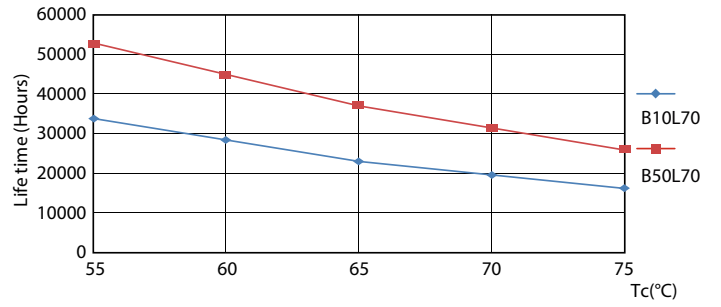

LEDtube MAS 16W G13 830 ND