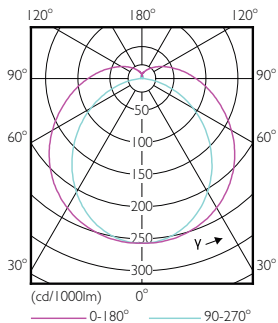

Product	D1	D2	A1	A2	A3
MASTER LEDtube 1050mm 16W 830 T8	25.8 mm	28 mm	1045.8 mm	1052.9 mm	1060 mm

Photometric data

LEDtube 600mm 8W G5 830 1000lm

LEDtube MAS 16W G13 830 ND

LEDtube MAS 16W G13 830 ND

MASTER LEDtube EM/Mains